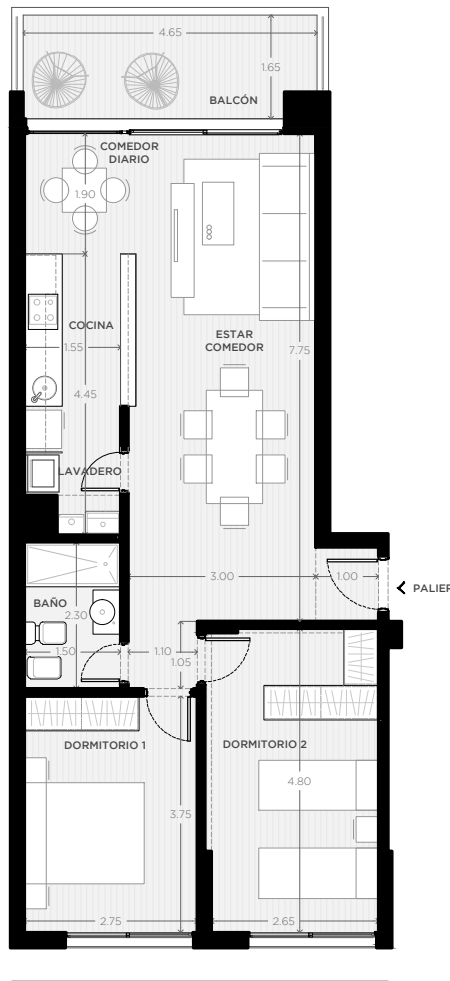

ALMA

PELLEGRINI 3700
ROSARIO

AV. PELLEGRINI

2 DORMITORIOS

101 m²

PISO 10

UNIDAD

07

EXCLUSIVOS
71.70 m²

COMUNES
29.30 m²

0m 0,5m 1m 2m

8m

ESCALA GRÁFICA

25/09/2019

FT16-V5 - REV 00

NOTAS: