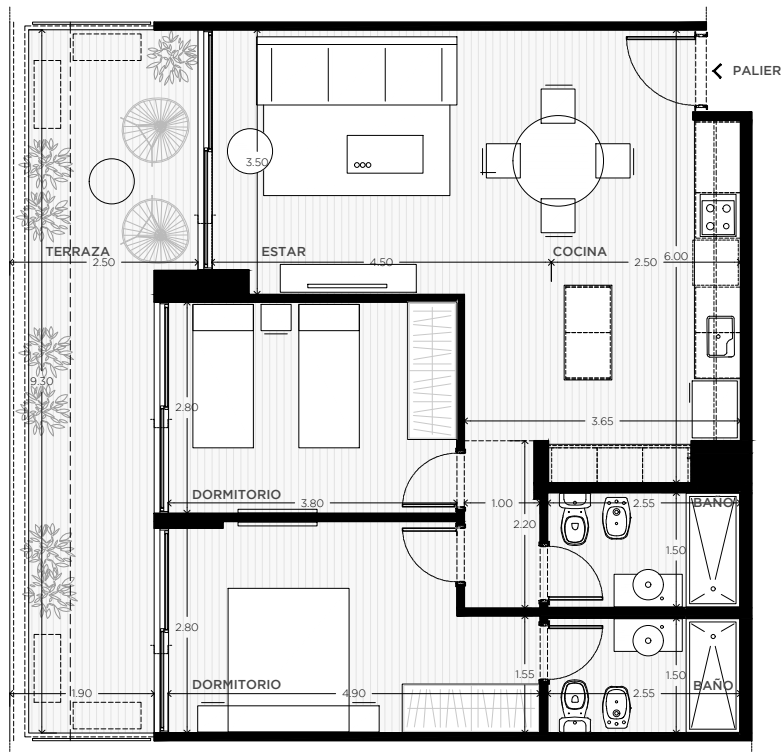

ANA

AV. LUIS CÁNDIDO CARBALLO 842
ROSARIO

	QUINCHO		PARQUE EN PB
	LAUNDRY		COCHERAS
	PISCINA		BICICLETERO
	WORK ZONE		GINNASIO
	SALA DE JUEGOS		SALA DE HOBBIES

2 DORMITORIOS

PLANTA BAJA

UNIDAD
08

109 m²

EXCLUSIVOS
74 m²
COMUNES
14.50 m²
TERRAZA
20.50 m²

0m 0,5m 1m 2m 8m

ESCALA GRÁFICA

23/06/2023 - vB

NOTAS:

1- LA EMPRESA SE RESERVA EL DERECHO DE PRODUCIR MODIFICACIONES AL PROYECTO EN SU CONJUNTO O A ALGUNA DE SUS PARTES EN CASO QUE LOS ENTES PUBLICOS (MUNICIPALIDAD, EPE, LITORAL GAS, AGUAS PROVINCIALES, ETC.) REQUIEREN DICHS AJUSTES PARA OTORGAR LOS PERMISOS / FINALES DE OBRA REGLAMENTARIOS. ESTA INFORMACIÓN ES NO CONTRACTUAL, FACTIBLE DE SUFRIR CAMBIOS Y/O MODIFICACIONES SIN PREVIO AVISO.