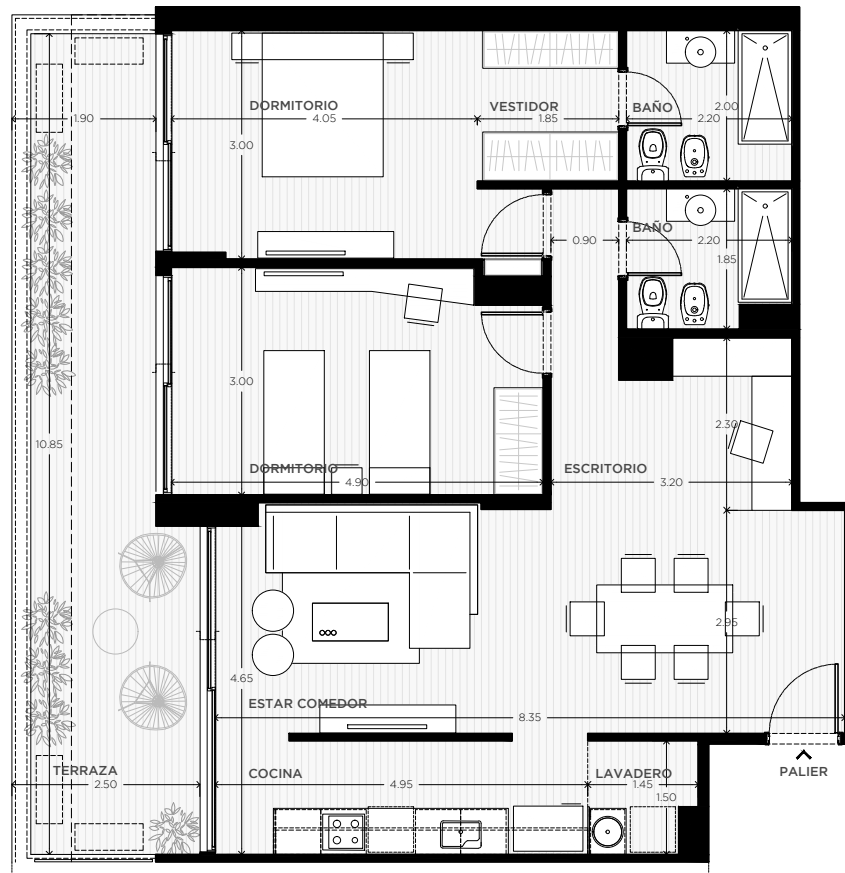

ANA

AV. LUIS CÁNDIDO CARBALLO 842
ROSARIO

	QUINCHO		PARQUE EN PB
	LAUNDRY		COCHERAS
	PISCINA		BICICLETERO
	WORK ZONE		GINNASIO
	SALA DE JUEGOS		SALA DE HOBBIES

2 DORMITORIOS

PLANTA BAJA

UNIDAD
09

138 m²

EXCLUSIVOS

95 m²

COMUNES

18.50 m²

TERRAZA

24.50 m²

0m 0,5m 1m 2m 8m

ESCALA GRÁFICA

28/04/2022 - vc