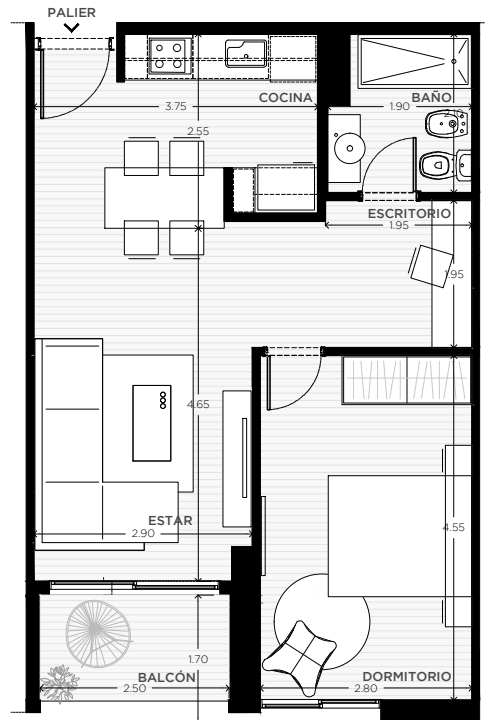

ANA

AV. LUIS CÁNDIDO CARBALLO 842
ROSARIO

QUINCHO	PARQUE EN PB
LAUNDRY	COCHERAS
PISCINA	BICICLETERO
WORK ZONE	GIMNASIO
SALA DE JUEGOS	SALA DE HOBBIES

1 DORMITORIO

PISO 1

UNIDAD
23

64 m²

EXCLUSIVOS
55 m²
COMUNES
9 m²

0m 0,5m 1m 2m 8m

ESCALA GRÁFICA

26/06/2023 - VD

NOTAS:

1- LA EMPRESA SE RESERVA EL DERECHO DE PRODUCIR MODIFICACIONES AL PROYECTO EN SU CONJUNTO O A ALGUNA DE SUS PARTES EN CASO QUE LOS ENTES PUBLICOS (MUNICIPALIDAD, EPE, LITORAL GAS, AGUAS PROVINCIALES, ETC.) REQUIEREN DICHS AJUSTES PARA OTORGAR LOS PERMISOS / FINALES DE OBRA REGLAMENTARIOS. ESTA INFORMACIÓN ES NO CONTRACTUAL, FACTIBLE DE SUFRIR CAMBIOS Y/O MODIFICACIONES SIN PREVIO AVISO.