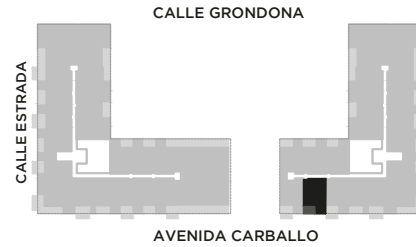

ANA

AV. LUIS CÁNDIDO CARBALLO 842
ROSARIO

QUINCHO	PARQUE EN PB
LAUNDRY	COCHERAS
PISCINA	BICICLETERO
WORK ZONE	GIMNASIO
SALA DE JUEGOS	SALA DE HOBBIES

1 DORMITORIO

PISO 1

UNIDAD
23

64 m²

EXCLUSIVOS
55 m²
COMUNES
9 m²