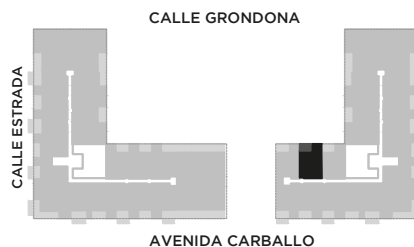

ANA

AV. LUIS CÁNDIDO CARBALLO 842
ROSARIO

	QUINCHO		PARQUE EN PB
	LAUNDRY		COCHERAS
	PISCINA		BICICLETERO
	WORK ZONE		GIMNASIO
	SALA DE JUEGOS		SALA DE HOBBIES

1 DORMITORIO

PISO 1

UNIDAD
24

64 m²

EXCLUSIVOS