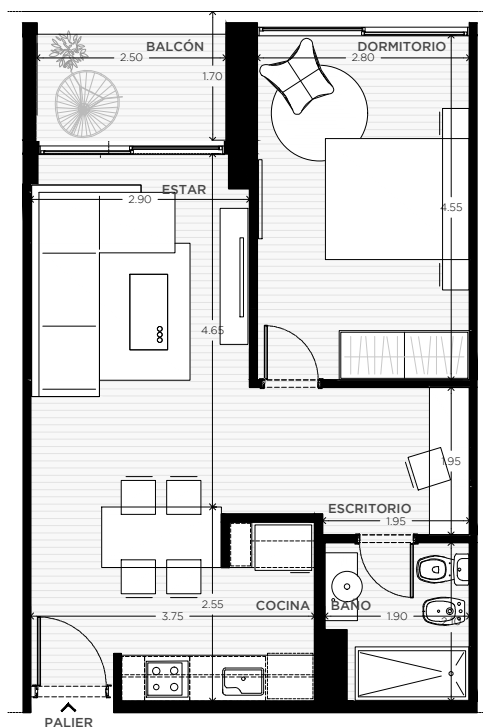

ANA

AV. LUIS CÁNDIDO CARBALLO 842
ROSARIO

	QUINCHO		PARQUE EN PB
	LAUNDRY		COCHERAS
	PISCINA		BICICLETERO
	WORK ZONE		GIMNASIO
	SALA DE JUEGOS		SALA DE HOBBIES

1 DORMITORIO

PISO 1

UNIDAD
24

64 m²

EXCLUSIVOS

55 m²

COMUNES

9 m²

0m 0,5m 1m 2m 8m

ESCALA GRÁFICA

26/06/2023 - vc

NOTAS:

1- LA EMPRESA SE RESERVA EL DERECHO DE PRODUCIR MODIFICACIONES AL PROYECTO EN SU CONJUNTO O A ALGUNA DE SUS PARTES EN CASO QUE LOS ENTES PUBLICOS (MUNICIPALIDAD, EPE, LITORAL GAS, AGUAS PROVINCIALES, ETC.) REQUIEREN DICHS AJUSTES PARA OTORGAR LOS PERMISOS / FINALES DE OBRA REGLAMENTARIOS. ESTA INFORMACIÓN ES NO CONTRACTUAL, FACTIBLE DE SUFRIR CAMBIOS Y/O MODIFICACIONES SIN PREVIO AVISO.