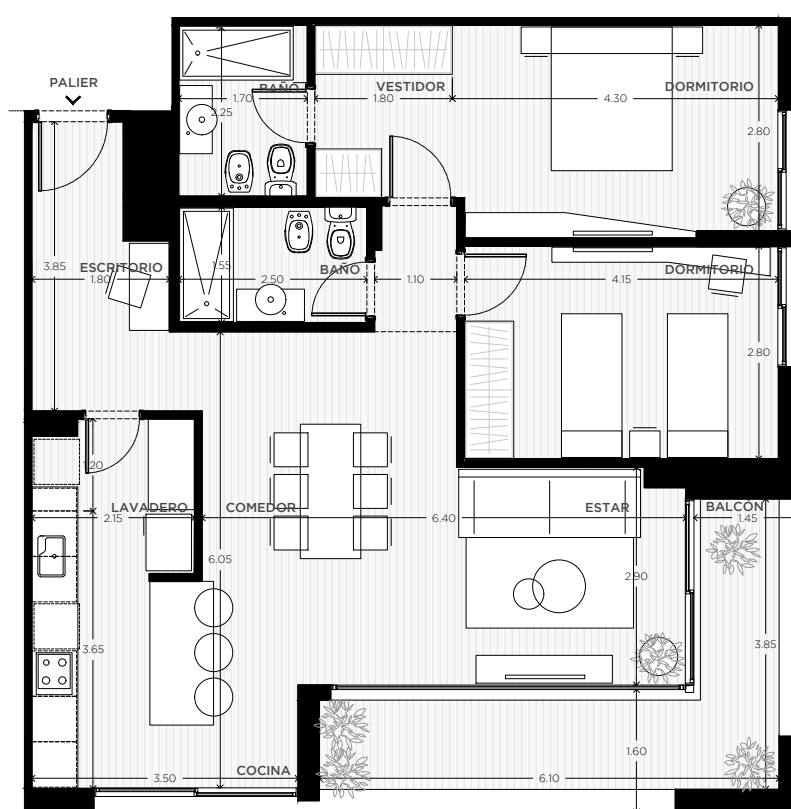

ANA

AV. LUIS CÁNDIDO CARBALLO 842
ROSARIO

 QUINCHO	 PARQUE EN PB
 LAUNDRY	 COCHERAS
 PISCINA	 BICICLETERO
 WORK ZONE	 GIMNASIO
 SALA DE JUEGOS	 SALA DE HOBBIES

2 DORMITORIOS

PISO 1

UNIDAD
29

129 m²

EXCLUSIVOS
110.50 m²
COMUNES
18.50 m²

0m 0,5m 1m 2m 8m

ESCALA GRÁFICA

26/06/2023 - vc

NOTAS:

1- LA EMPRESA SE RESERVA EL DERECHO DE PRODUCIR MODIFICACIONES AL PROYECTO EN SU CONJUNTO O A ALGUNA DE SUS PARTES EN CASO QUE LOS ENTES PUBLICOS (MUNICIPALIDAD, EPE, LITORAL GAS, AGUAS PROVINCIALES, ETC.) REQUIEREN DICHS AJUSTES PARA OTORGAR LOS PERMISOS / FINALES DE OBRA REGLAMENTARIOS. ESTA INFORMACIÓN ES NO CONTRACTUAL, FACTIBLE DE SUFRIR CAMBIOS Y/O MODIFICACIONES SIN PREVIO AVISO.