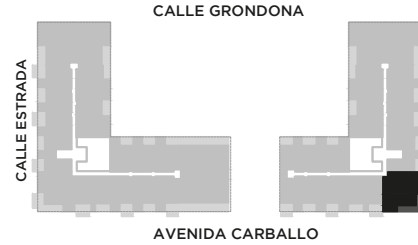

ANA

AV. LUIS CÁNDIDO CARBALLO 842
ROSARIO

 QUINCHO	 PARQUE EN PB
 LAUNDRY	 COCHERAS
 PISCINA	 BICICLETERO
 WORK ZONE	 GIMNASIO
 SALA DE JUEGOS	 SALA DE HOBBIES

2 DORMITORIOS

PISO 1

UNIDAD
29

129 m²

EXCLUSIVOS
110.50 m²
COMUNES
18.50 m²