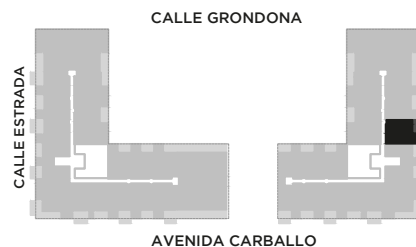

ANA

AV. LUIS CÁNDIDO CARBALLO 842
ROSARIO

	QUINCHO		PARQUE EN PB
	LAUNDRY		COCHERAS
	PISCINA		BICICLETERO
	WORK ZONE		GIMNASIO
	SALA DE JUEGOS		SALA DE HOBBIES

1 DORMITORIO

PISO 1

UNIDAD
32

71 m²

EXCLUSIVOS