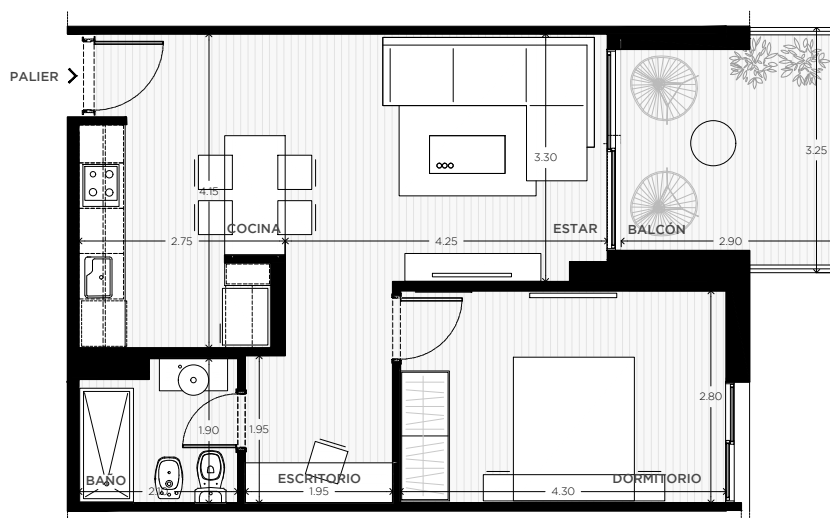

ANA

AV. LUIS CÁNDIDO CARBALLO 842
ROSARIO

	QUINCHO		PARQUE EN PB
	LAUNDRY		COCHERAS
	PISCINA		BICICLETERO
	WORK ZONE		GIMNASIO
	SALA DE JUEGOS		SALA DE HOBBIES

1 DORMITORIO

PISO 1

UNIDAD
32

71 m²

EXCLUSIVOS

61 m²

COMUNES
10 m²

0m 0,5m 1m 2m 8m

ESCALA GRÁFICA

26/06/2023 - vB

NOTAS:

1- LA EMPRESA SE RESERVA EL DERECHO DE PRODUCIR MODIFICACIONES AL PROYECTO EN SU CONJUNTO O A ALGUNA DE SUS PARTES EN CASO QUE LOS ENTES PUBLICOS (MUNICIPALIDAD, EPE, LITORAL GAS, AGUAS PROVINCIALES, ETC.) REQUIERIESEN DICHS AJUSTES PARA OTORGAR LOS PERMISOS / FINALES DE OBRA REGLAMENTARIOS. ESTA INFORMACIÓN ES NO CONTRACTUAL, FACTIBLE DE SUFRIR CAMBIOS Y/O MODIFICACIONES SIN PREVIO AVISO.