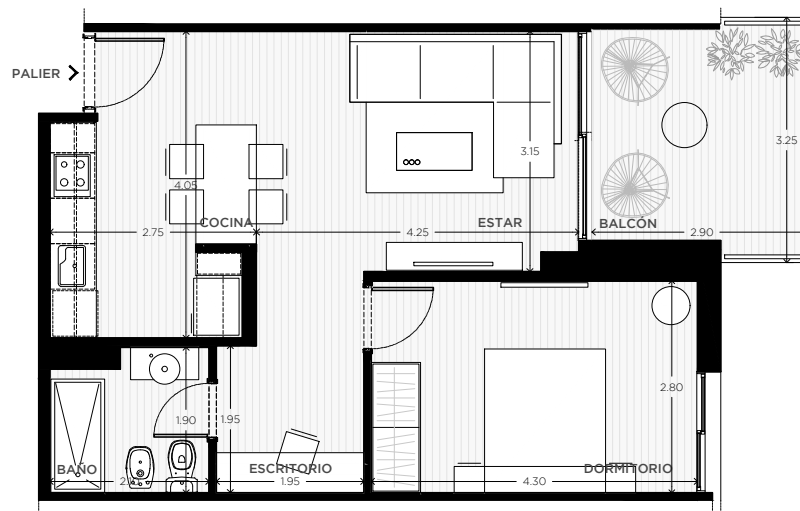

ANA

AV. LUIS CÁNDIDO CARBALLO 842
ROSARIO

	QUINCHO		PARQUE EN PB
	LAUNDRY		COCHERAS
	PISCINA		BICICLETERO
	WORK ZONE		GINNASIO
	SALA DE JUEGOS		SALA DE HOBBIES

1 DORMITORIO

PISO 1

UNIDAD

36

70 m²

EXCLUSIVOS

60 m²

COMUNES

10 m²

0m 0,5m 1m 2m 8m

ESCALA GRÁFICA

26/06/2023 - vc

NOTAS: