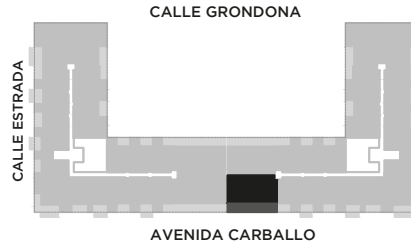

ANA

AV. LUIS CÁNDIDO CARBALLO 842
ROSARIO

	QUINCHO		PARQUE EN PB
	LAUNDRY		COCHERAS
	PISCINA		BICICLETERO
	WORK ZONE		GINNASIO
	SALA DE JUEGOS		SALA DE HOBBIES

3 DORMITORIOS

PISO 2

UNIDAD
21

163 m²

EXCLUSIVOS
139.50 m²
COMUNES
23.50 m²