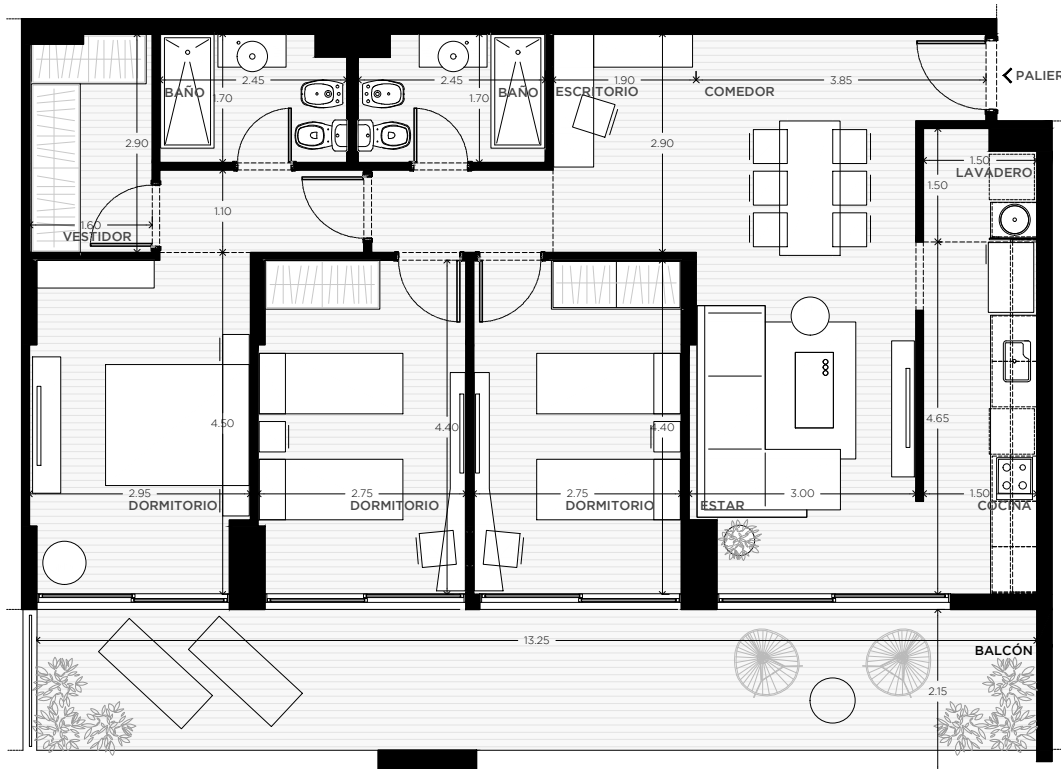

ANA

AV. LUIS CÁNDIDO CARBALLO 842
ROSARIO

	QUINCHO		PARQUE EN PB
	LAUNDRY		COCHERAS
	PISCINA		BICICLETERO
	WORK ZONE		GINNASIO
	SALA DE JUEGOS		SALA DE HOBBIES

3 DORMITORIOS

PISO 2

UNIDAD
21

163 m²

EXCLUSIVOS
139.50 m²
COMUNES
23.50 m²

0m 0,5m 1m 2m 8m

ESCALA GRÁFICA

03/05/2022 - VA

NOTAS:

1- LA EMPRESA SE RESERVA EL DERECHO DE PRODUCIR MODIFICACIONES AL PROYECTO EN SU CONJUNTO O A ALGUNA DE SUS PARTES EN CASO QUE LOS ENTES PUBLICOS (MUNICIPALIDAD, EPE, LITORAL GAS, AGUAS PROVINCIALES, ETC.) REQUIEREN DICHS AJUSTES PARA OTORGAR LOS PERMISOS / FINALES DE OBRA REGLAMENTARIOS. ESTA INFORMACIÓN ES NO CONTRACTUAL, FACTIBLE DE SUFRIR CAMBIOS Y/O MODIFICACIONES SIN PREVIO AVISO.