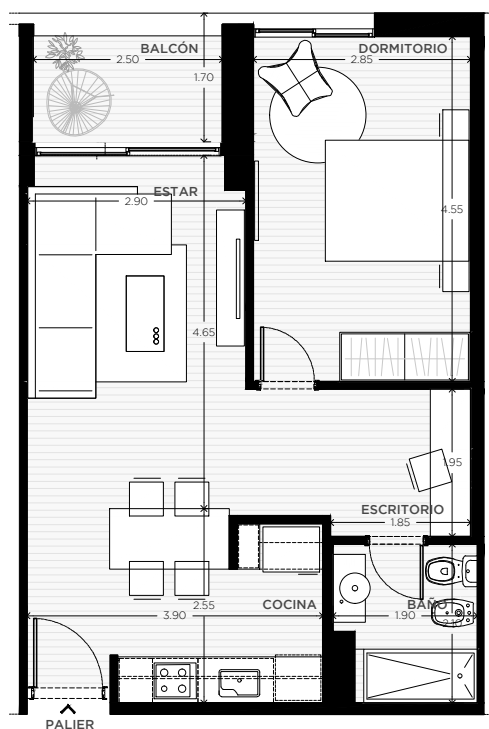

ANA

AV. LUIS CÁNDIDO CARBALLO 842
ROSARIO

QUINCHO	PARQUE EN PB
LAUNDRY	COCHERAS
PISCINA	BICICLETERO
WORK ZONE	GIMNASIO
SALA DE JUEGOS	SALA DE HOBBIES

1 DORMITORIO

PISO 2

UNIDAD
28

65 m²

EXCLUSIVOS
55.50 m²

COMUNES
9.50 m²

0m 0,5m 1m 2m 8m

ESCALA GRÁFICA

26/06/2023 - VE

NOTAS:

1- LA EMPRESA SE RESERVA EL DERECHO DE PRODUCIR MODIFICACIONES AL PROYECTO EN SU CONJUNTO O A ALGUNA DE SUS PARTES EN CASO QUE LOS ENTES PUBLICOS (MUNICIPALIDAD, EPE, LITORAL GAS, AGUAS PROVINCIALES, ETC.) REQUIEREN DICHS AJUSTES PARA OTORGAR LOS PERMISOS / FINALES DE OBRA REGLAMENTARIOS. ESTA INFORMACIÓN ES NO CONTRACTUAL, FACTIBLE DE SUFRIR CAMBIOS Y/O MODIFICACIONES SIN PREVIO AVISO.