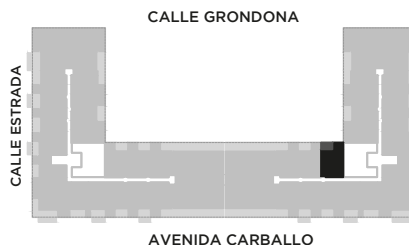

ANA

AV. LUIS CÁNDIDO CARBALLO 842
ROSARIO

QUINCHO	PARQUE EN PB
LAUNDRY	COCHERAS
PISCINA	BICICLETERO
WORK ZONE	GIMNASIO
SALA DE JUEGOS	SALA DE HOBBIES

1 DORMITORIO

PISO 2

UNIDAD
28

65 m²

EXCLUSIVOS
55.50 m²