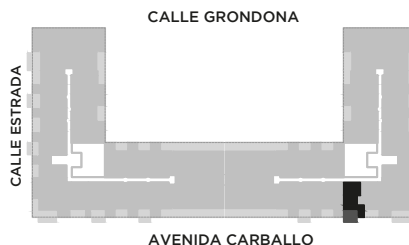

ANA

AV. LUIS CÁNDIDO CARBALLO 842
ROSARIO

QUINCHO	PARQUE EN PB
LAUNDRY	COCHERAS
PISCINA	BICICLETERO
WORK ZONE	GIMNASIO
SALA DE JUEGOS	SALA DE HOBBIES

LOFT

PISO 2
UNIDAD
29

55 m²

EXCLUSIVOS
47 m²
COMUNES
8 m²