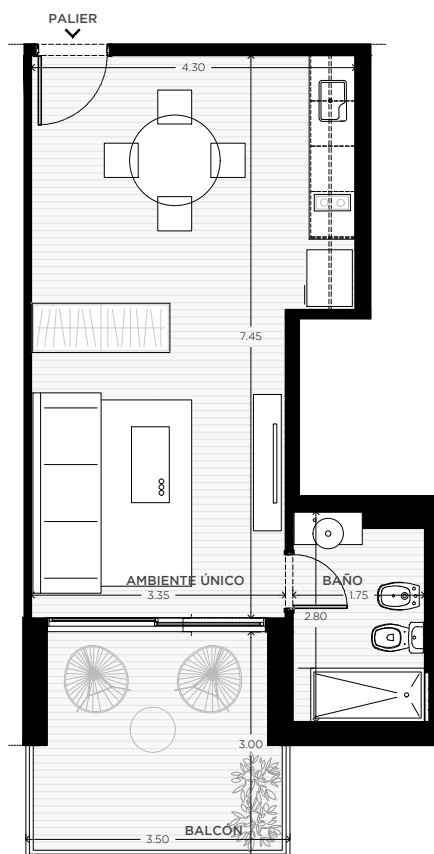

ANA

AV. LUIS CÁNDIDO CARBALLO 842
ROSARIO

QUINCHO	PARQUE EN PB
LAUNDRY	COCHERAS
PISCINA	BICICLETERO
WORK ZONE	GIMNASIO
SALA DE JUEGOS	SALA DE HOBBIES

LOFT

PISO 2
UNIDAD
29

55 m²

EXCLUSIVOS
47 m²
COMUNES
8 m²

0m 0,5m 1m 2m 8m

ESCALA GRÁFICA

01/04/2022 - vc

NOTAS:

1- LA EMPRESA SE RESERVA EL DERECHO DE PRODUCIR MODIFICACIONES AL PROYECTO EN SU CONJUNTO O A ALGUNA DE SUS PARTES EN CASO QUE LOS ENTES PUBLICOS (MUNICIPALIDAD, EPE, LITORAL GAS, AGUAS PROVINCIALES, ETC.) REQUIEREN DICHO AJUSTES PARA OTORGAR LOS PERMISOS / FINALES DE OBRA REGLAMENTARIOS. ESTA INFORMACIÓN ES NO CONTRACTUAL, FACTIBLE DE SUFRIR CAMBIOS Y/O MODIFICACIONES SIN PREVIO AVISO.