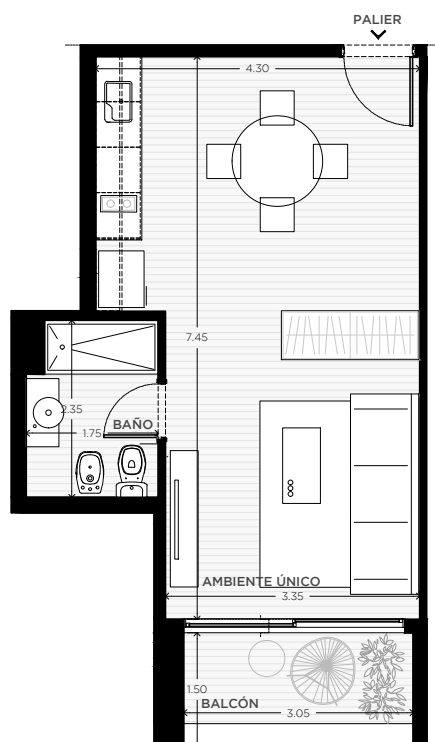

ANA

AV. LUIS CÁNDIDO CARBALLO 842
ROSARIO

	QUINCHO		PARQUE EN PB
	LAUNDRY		COCHERAS
	PISCINA		BICICLETERO
	WORK ZONE		GINNASIO
	SALA DE JUEGOS		SALA DE HOBBIES

LOFT

PISO 2
UNIDAD
30

47 m²

EXCLUSIVOS
40.50 m²
COMUNES
6.50 m²

0m 0,5m 1m 2m 8m

ESCALA GRÁFICA

26/06/2023 - VD

NOTAS:

1- LA EMPRESA SE RESERVA EL DERECHO DE PRODUCIR MODIFICACIONES AL PROYECTO EN SU CONJUNTO O A ALGUNA DE SUS PARTES EN CASO QUE LOS ENTES PUBLICOS (MUNICIPALIDAD, EPE, LITORAL GAS, AGUAS PROVINCIALES, ETC.) REQUIRIEREN DICHS AJUSTES PARA OTORGAR LOS PERMISOS / FINALES DE OBRA REGLAMENTARIOS. ESTA INFORMACIÓN ES NO CONTRACTUAL, FACTIBLE DE SUFRIR CAMBIOS Y/O MODIFICACIONES SIN PREVIO AVISO.