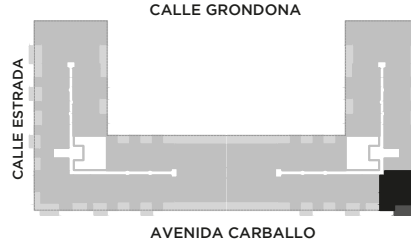

# ANA

AV. LUIS CÁNDIDO CARBALLO 842  
ROSARIO

	QUINCHO		PARQUE EN PB
	LAUNDRY		COCHERAS
	PISCINA		BICICLETERO
	WORK ZONE		GINNASIO
	SALA DE JUEGOS		SALA DE HOBBIES

2 DORMITORIOS

PISO 2

UNIDAD  
31

133 m<sup>2</sup>

EXCLUSIVOS  
114 m<sup>2</sup>  
COMUNES  
19 m<sup>2</sup>

0m 0,5m 1m 2m 8m

ESCALA GRÁFICA

03/05/2022 - vB