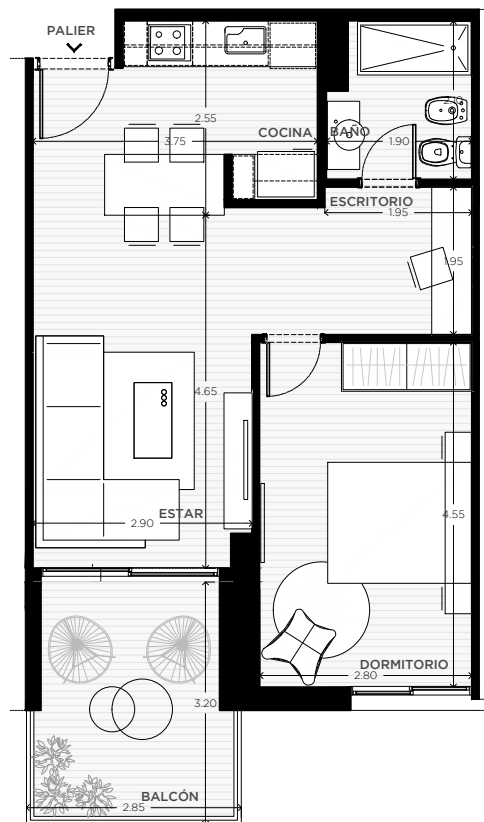

ANA

AV. LUIS CÁNDIDO CARBALLO 842
ROSARIO

 QUINCHO	 PARQUE EN PB
 LAUNDRY	 COCHERAS
 PISCINA	 BICICLETERO
 WORK ZONE	 GIMNASIO
 SALA DE JUEGOS	 SALA DE HOBBIES

1 DORMITORIO

PISO 3

UNIDAD
23

69 m²

EXCLUSIVOS
59.50 m²
COMUNES
9.50 m²

0m 0,5m 1m 2m 8m

ESCALA GRÁFICA

26/06/2023 - vc

NOTAS:

1- LA EMPRESA SE RESERVA EL DERECHO DE PRODUCIR MODIFICACIONES AL PROYECTO EN SU CONJUNTO O A ALGUNA DE SUS PARTES EN CASO QUE LOS ENTES PUBLICOS (MUNICIPALIDAD, EPE, LITORAL GAS, AGUAS PROVINCIALES, ETC.) REQUIEREN DICHS AJUSTES PARA OTORGAR LOS PERMISOS / FINALES DE OBRA REGLAMENTARIOS. ESTA INFORMACIÓN ES NO CONTRACTUAL, FACTIBLE DE SUFRIR CAMBIOS Y/O MODIFICACIONES SIN PREVIO AVISO.