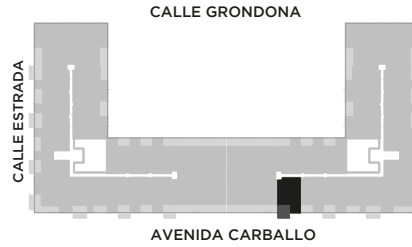

ANA

AV. LUIS CÁNDIDO CARBALLO 842
ROSARIO

 QUINCHO	 PARQUE EN PB
 LAUNDRY	 COCHERAS
 PISCINA	 BICICLETERO
 WORK ZONE	 GIMNASIO
 SALA DE JUEGOS	 SALA DE HOBBIES

1 DORMITORIO

PISO 3

UNIDAD
23

69 m²

EXCLUSIVOS
59.50 m²
COMUNES
9.50 m²