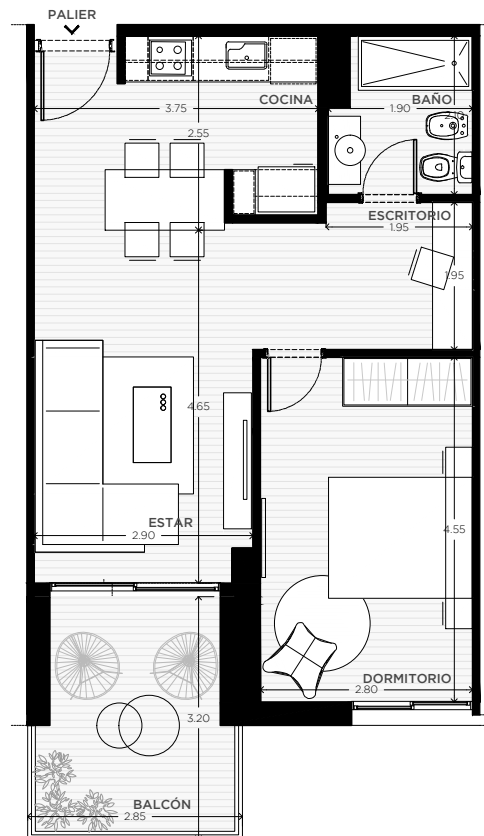

ANA

AV. LUIS CÁNDIDO CARBALLO 842
ROSARIO

 QUINCHO	 PARQUE EN PB
 LAUNDRY	 COCHERAS
 PISCINA	 BICICLETERO
 WORK ZONE	 GIMNASIO
 SALA DE JUEGOS	 SALA DE HOBBIES

1 DORMITORIO

PISO 3

UNIDAD
27

69 m²

EXCLUSIVOS
59 m²
COMUNES
10 m²

0m 0,5m 1m 2m 8m

ESCALA GRÁFICA

26/06/2023 - VD

NOTAS:

1- LA EMPRESA SE RESERVA EL DERECHO DE PRODUCIR MODIFICACIONES AL PROYECTO EN SU CONJUNTO O A ALGUNA DE SUS PARTES EN CASO QUE LOS ENTES PUBLICOS (MUNICIPALIDAD, EPE, LITORAL GAS, AGUAS PROVINCIALES, ETC.) REQUIEREN DICHS AJUSTES PARA OTORGAR LOS PERMISOS / FINALES DE OBRA REGLAMENTARIOS. ESTA INFORMACIÓN ES NO CONTRACTUAL, FACTIBLE DE SUFRIR CAMBIOS Y/O MODIFICACIONES SIN PREVIO AVISO.