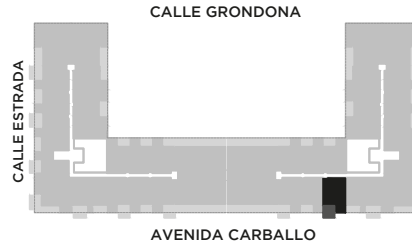

ANA

AV. LUIS CÁNDIDO CARBALLO 842
ROSARIO

 QUINCHO	 PARQUE EN PB
 LAUNDRY	 COCHERAS
 PISCINA	 BICICLETERO
 WORK ZONE	 GIMNASIO
 SALA DE JUEGOS	 SALA DE HOBBIES

1 DORMITORIO

PISO 3

UNIDAD
27

69 m²

EXCLUSIVOS
59 m²
COMUNES
10 m²