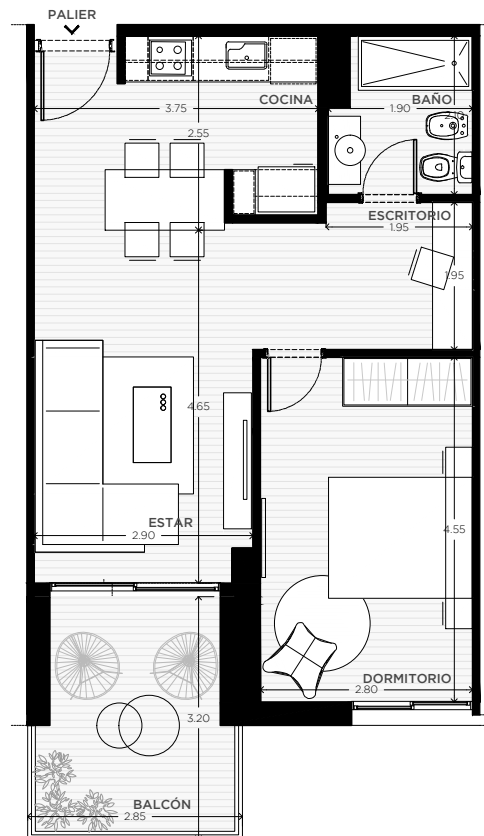

ANA

AV. LUIS CÁNDIDO CARBALLO 842
ROSARIO

	QUINCHO		PARQUE EN PB
	LAUNDRY		COCHERAS
	PISCINA		BICICLETERO
	WORK ZONE		GINNASIO
	SALA DE JUEGOS		SALA DE HOBBIES

1 DORMITORIO

PISO 3

UNIDAD
27

69 m²

EXCLUSIVOS
59 m²
COMUNES
10 m²

0m 0,5m 1m 2m 8m

ESCALA GRÁFICA

26/06/2023 - VD

NOTAS:

1- LA EMPRESA SE RESERVA EL DERECHO DE PRODUCIR MODIFICACIONES AL PROYECTO EN SU CONJUNTO O A ALGUNA DE SUS PARTES EN CASO QUE LOS ENTES PUBLICOS (MUNICIPALIDAD, EPE, LITORAL GAS, AGUAS PROVINCIALES, ETC.) REQUIEREN DICHS AJUSTES PARA OTORGAR LOS PERMISOS / FINALES DE OBRA REGLAMENTARIOS. ESTA INFORMACIÓN ES NO CONTRACTUAL, FACTIBLE DE SUFRIR CAMBIOS Y/O MODIFICACIONES SIN PREVIO AVISO.