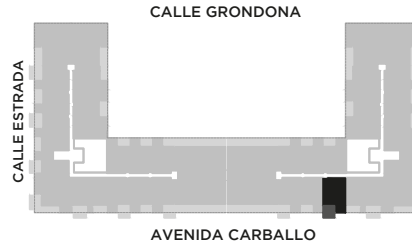

ANA

AV. LUIS CÁNDIDO CARBALLO 842
ROSARIO

	QUINCHO		PARQUE EN PB
	LAUNDRY		COCHERAS
	PISCINA		BICICLETERO
	WORK ZONE		GINNASIO
	SALA DE JUEGOS		SALA DE HOBBIES

1 DORMITORIO

PISO 3

UNIDAD
27

69 m²

EXCLUSIVOS
59 m²
COMUNES
10 m²