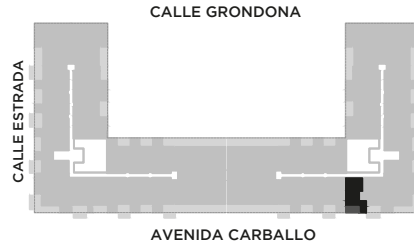

ANA

AV. LUIS CÁNDIDO CARBALLO 842
ROSARIO

	QUINCHO		PARQUE EN PB
	LAUNDRY		COCHERAS
	PISCINA		BICICLETERO
	WORK ZONE		GINNASIO
	SALA DE JUEGOS		SALA DE HOBBIES

LOFT

PISO 3
UNIDAD
29

48 m²

EXCLUSIVOS
41 m²
COMUNES
7 m²