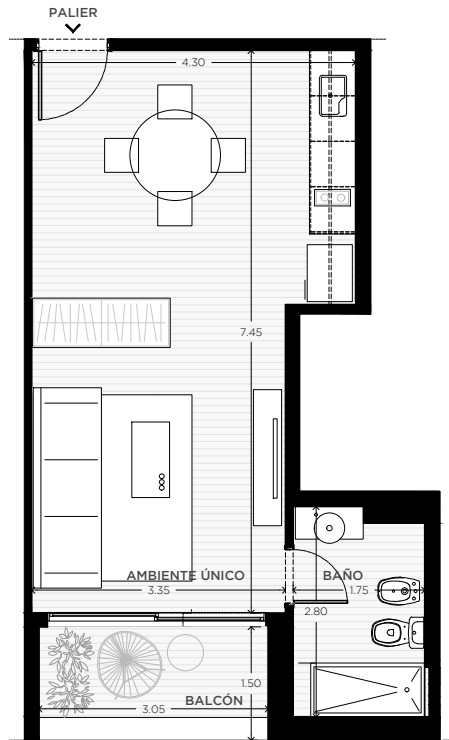

ANA

AV. LUIS CÁNDIDO CARBALLO 842
ROSARIO

	QUINCHO		PARQUE EN PB
	LAUNDRY		COCHERAS
	PISCINA		BICICLETERO
	WORK ZONE		GINNASIO
	SALA DE JUEGOS		SALA DE HOBBIES

LOFT

PISO 3
UNIDAD
29

48 m²

EXCLUSIVOS
41 m²
COMUNES
7 m²

0m 0,5m 1m 2m 8m

ESCALA GRÁFICA

29/04/2022 - VA

NOTAS:

1- LA EMPRESA SE RESERVA EL DERECHO DE PRODUCIR MODIFICACIONES AL PROYECTO EN SU CONJUNTO O A ALGUNA DE SUS PARTES EN CASO QUE LOS ENTES PUBLICOS (MUNICIPALIDAD, EPE, LITORAL GAS, AGUAS PROVINCIALES, ETC.) REQUIERISEN DICHS AJUSTES PARA OTORGAR LOS PERMISOS / FINALES DE OBRA REGLAMENTARIOS. ESTA INFORMACIÓN ES NO CONTRACTUAL, FACTIBLE DE SUFRIR CAMBIOS Y/O MODIFICACIONES SIN PREVIO AVISO.