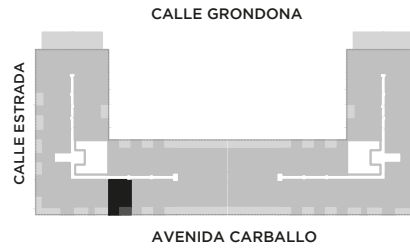

ANA

AV. LUIS CÁNDIDO CARBALLO 842
ROSARIO

 QUINCHO	 PARQUE EN PB
 LAUNDRY	 COCHERAS
 PISCINA	 BICICLETERO
 WORK ZONE	 GIMNASIO
 SALA DE JUEGOS	 SALA DE HOBBIES

1 DORMITORIO

PISO 4

UNIDAD

11

64 m²