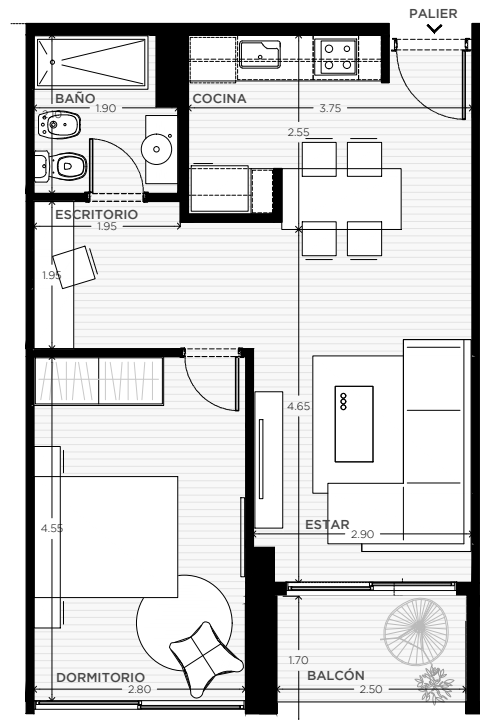

ANA

AV. LUIS CÁNDIDO CARBALLO 842
ROSARIO

 QUINCHO	 PARQUE EN PB
 LAUNDRY	 COCHERAS
 PISCINA	 BICICLETERO
 WORK ZONE	 GIMNASIO
 SALA DE JUEGOS	 SALA DE HOBBIES

1 DORMITORIO

PISO 4

UNIDAD

11

64 m²

EXCLUSIVOS

55 m²

COMUNES

9 m²

0m 0,5m 1m 2m 8m

ESCALA GRÁFICA

26/06/2023 - vB

NOTAS: