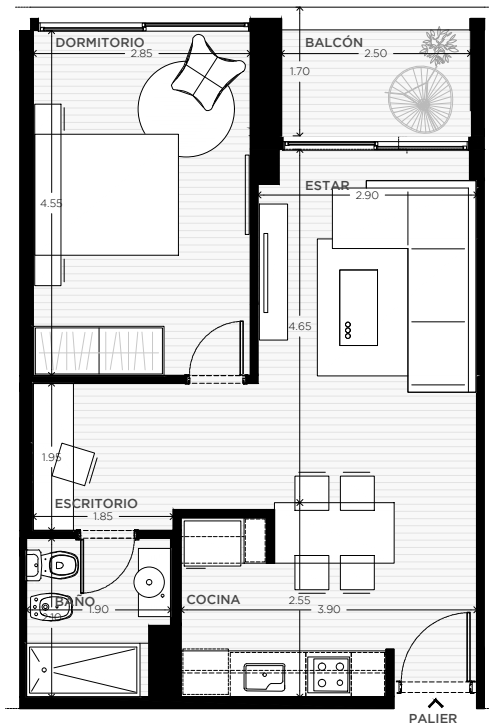

ANA

AV. LUIS CÁNDIDO CARBALLO 842
ROSARIO

 QUINCHO	 PARQUE EN PB
 LAUNDRY	 COCHERAS
 PISCINA	 BICICLETERO
 WORK ZONE	 GIMNASIO
 SALA DE JUEGOS	 SALA DE HOBBIES

1 DORMITORIO

PISO 4

UNIDAD
12

65 m²

EXCLUSIVOS
55.50 m²
COMUNES
9.50 m²