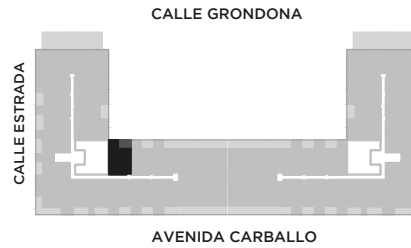

ANA

AV. LUIS CÁNDIDO CARBALLO 842
ROSARIO

 QUINCHO	 PARQUE EN PB
 LAUNDRY	 COCHERAS
 PISCINA	 BICICLETERO
 WORK ZONE	 GIMNASIO
 SALA DE JUEGOS	 SALA DE HOBBIES

1 DORMITORIO

PISO 4

UNIDAD
12

65 m²

EXCLUSIVOS
55.50 m²
COMUNES
9.50 m²