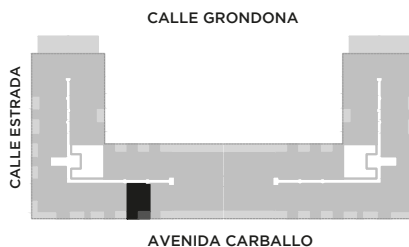

# ANA

AV. LUIS CÁNDIDO CARBALLO 842  
ROSARIO

 QUINCHO	 PARQUE EN PB
 LAUNDRY	 COCHERAS
 PISCINA	 BICICLETERO
 WORK ZONE	 GIMNASIO
 SALA DE JUEGOS	 SALA DE HOBBIES

1 DORMITORIO

PISO 4

UNIDAD  
13

64 m<sup>2</sup>

EXCLUSIVOS  
55 m<sup>2</sup>  
COMUNES  
9 m<sup>2</sup>

0m 0,5m 1m 2m 8m

ESCALA GRÁFICA

26/06/2023 - vc