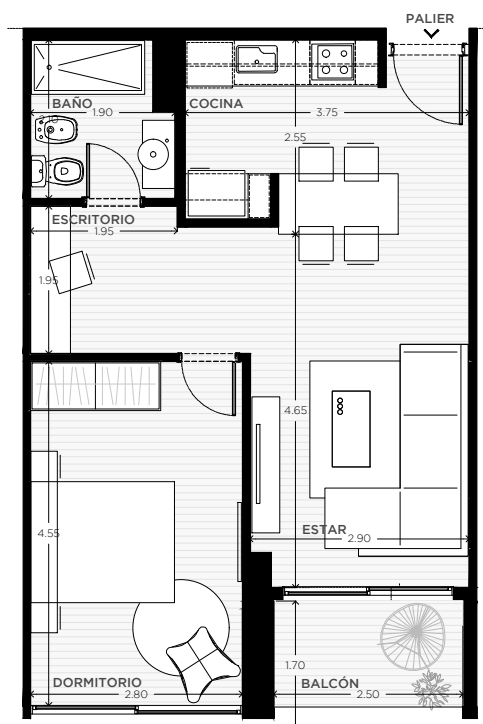

# ANA

AV. LUIS CÁNDIDO CARBALLO 842  
ROSARIO

 QUINCHO	 PARQUE EN PB
 LAUNDRY	 COCHERAS
 PISCINA	 BICICLETERO
 WORK ZONE	 GIMNASIO
 SALA DE JUEGOS	 SALA DE HOBBIES

1 DORMITORIO

PISO 4

UNIDAD  
13

64 m<sup>2</sup>

EXCLUSIVOS  
55 m<sup>2</sup>  
COMUNES  
9 m<sup>2</sup>

0m 0,5m 1m 2m 8m

ESCALA GRÁFICA

26/06/2023 - vc