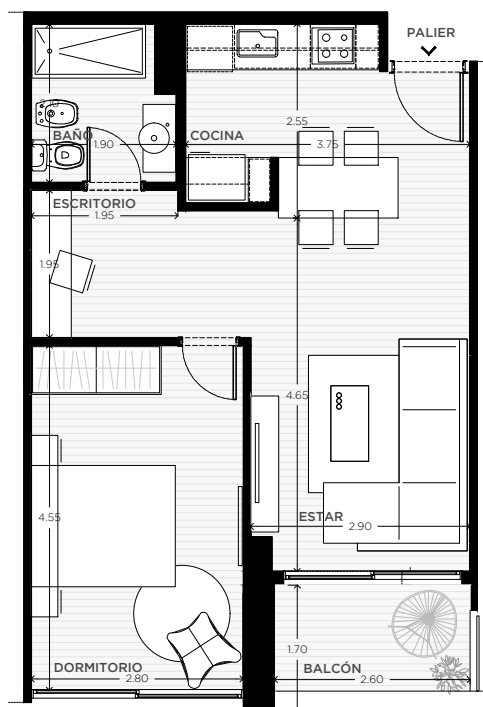

ANA

AV. LUIS CÁNDIDO CARBALLO 842
ROSARIO

	QUINCHO		PARQUE EN PB
	LAUNDRY		COCHERAS
	PISCINA		BICICLETERO
	WORK ZONE		GIMNASIO
	SALA DE JUEGOS		SALA DE HOBBIES

1 DORMITORIO

PISO 4

UNIDAD

15

63 m²

EXCLUSIVOS

54 m²

COMUNES

9 m²

0m 0,5m 1m 2m 8m

ESCALA GRÁFICA

26/06/2023 - vc

NOTAS: