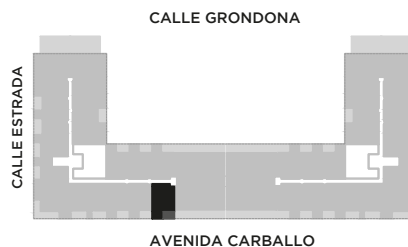

ANA

AV. LUIS CÁNDIDO CARBALLO 842
ROSARIO

	QUINCHO		PARQUE EN PB
	LAUNDRY		COCHERAS
	PISCINA		BICICLETERO
	WORK ZONE		GIMNASIO
	SALA DE JUEGOS		SALA DE HOBBIES

1 DORMITORIO

PISO 4

UNIDAD

15

63 m²