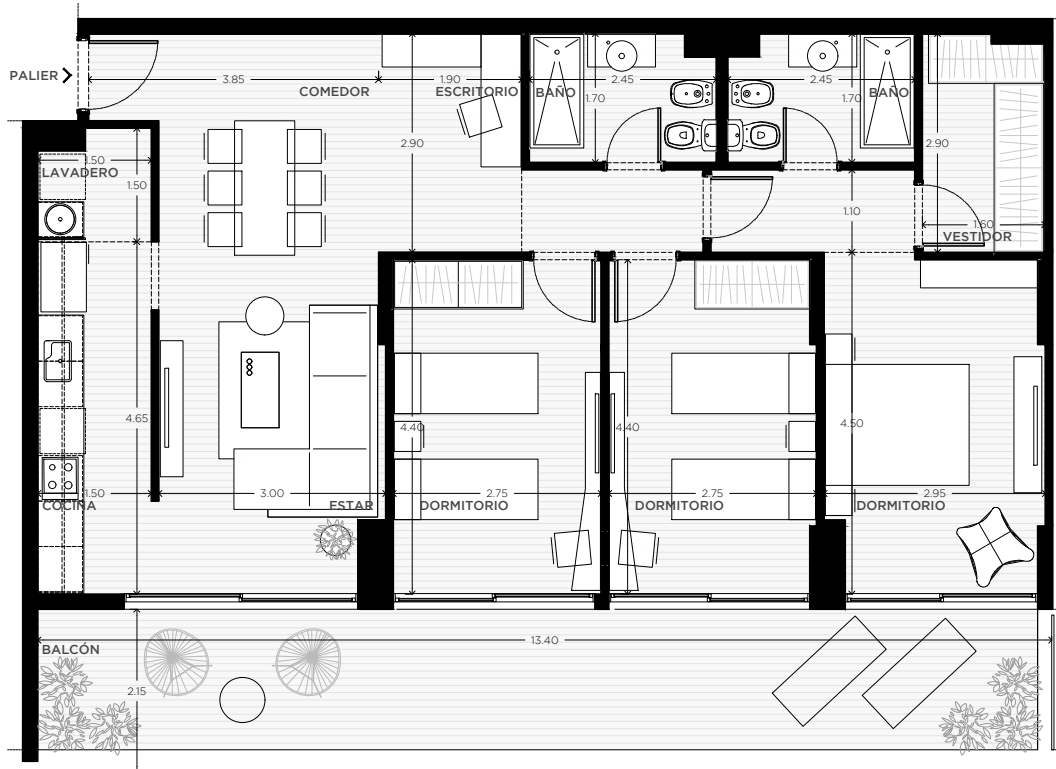

ANA

AV. LUIS CÁNDIDO CARBALLO 842
ROSARIO

	QUINCHO		PARQUE EN PB
	LAUNDRY		COCHERAS
	PISCINA		BICICLETERO
	WORK ZONE		GINNASIO
	SALA DE JUEGOS		SALA DE HOBBIES

3 DORMITORIOS

PISO 4

UNIDAD
17

163 m²

EXCLUSIVOS
139.50 m²
COMUNES
23.50 m²

0m 0,5m 1m 2m 8m

ESCALA GRÁFICA

07/06/2022 - VA

NOTAS:

1- LA EMPRESA SE RESERVA EL DERECHO DE PRODUCIR MODIFICACIONES AL PROYECTO EN SU CONJUNTO O A ALGUNA DE SUS PARTES EN CASO QUE LOS ENTES PUBLICOS (MUNICIPALIDAD, EPE, LITORAL GAS, AGUAS PROVINCIALES, ETC.) REQUIEREN DICHS AJUSTES PARA OTORGAR LOS PERMISOS / FINALES DE OBRA REGLAMENTARIOS. ESTA INFORMACIÓN ES NO CONTRACTUAL, FACTIBLE DE SUFRIR CAMBIOS Y/O MODIFICACIONES SIN PREVIO AVISO.