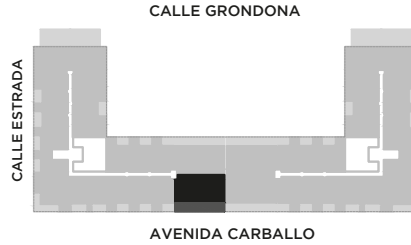

ANA

AV. LUIS CÁNDIDO CARBALLO 842
ROSARIO

	QUINCHO		PARQUE EN PB
	LAUNDRY		COCHERAS
	PISCINA		BICICLETERO
	WORK ZONE		GINNASIO
	SALA DE JUEGOS		SALA DE HOBBIES

3 DORMITORIOS

PISO 4

UNIDAD
17

163 m²

EXCLUSIVOS
139.50 m²
COMUNES
23.50 m²