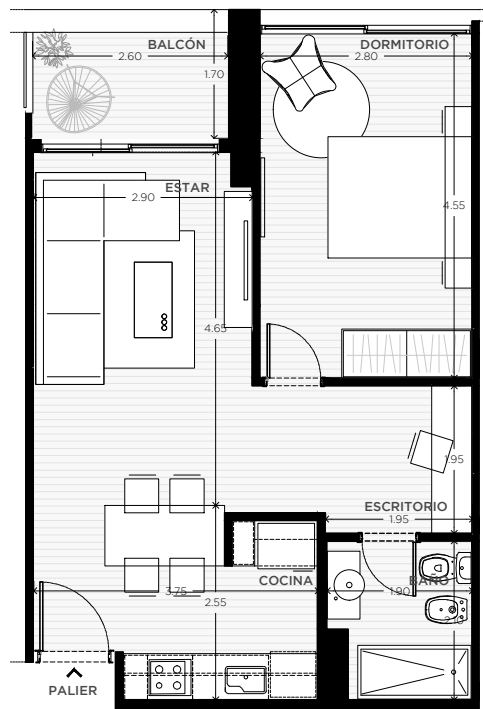

ANA

AV. LUIS CÁNDIDO CARBALLO 842
ROSARIO

	QUINCHO		PARQUE EN PB
	LAUNDRY		COCHERAS
	PISCINA		BICICLETERO
	WORK ZONE		GIMNASIO
	SALA DE JUEGOS		SALA DE HOBBIES

1 DORMITORIO

PISO 4

UNIDAD
22

63 m²

EXCLUSIVOS
54 m²
COMUNES
9 m²