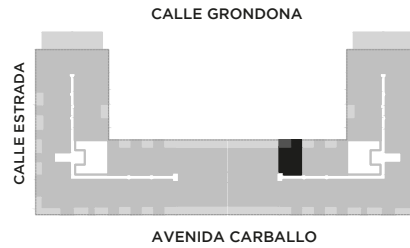

ANA

AV. LUIS CÁNDIDO CARBALLO 842
ROSARIO

	QUINCHO		PARQUE EN PB
	LAUNDRY		COCHERAS
	PISCINA		BICICLETERO
	WORK ZONE		GIMNASIO
	SALA DE JUEGOS		SALA DE HOBBIES

1 DORMITORIO

PISO 4

UNIDAD
22

63 m²

EXCLUSIVOS
54 m²
COMUNES
9 m²