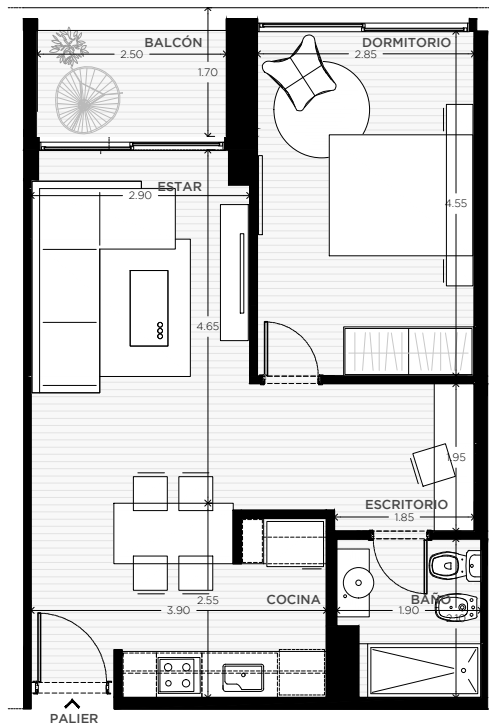

ANA

AV. LUIS CÁNDIDO CARBALLO 842
ROSARIO

 QUINCHO	 PARQUE EN PB
 LAUNDRY	 COCHERAS
 PISCINA	 BICICLETERO
 WORK ZONE	 GIMNASIO
 SALA DE JUEGOS	 SALA DE HOBBIES

1 DORMITORIO

PISO 4

UNIDAD
26

65 m²

EXCLUSIVOS
55.50 m²
COMUNES
9.50 m²

0m 0,5m 1m 2m 8m

ESCALA GRÁFICA

26/06/2023 - vc

NOTAS:

1- LA EMPRESA SE RESERVA EL DERECHO DE PRODUCIR MODIFICACIONES AL PROYECTO EN SU CONJUNTO O A ALGUNA DE SUS PARTES EN CASO QUE LOS ENTES PUBLICOS (MUNICIPALIDAD, EPE, LITORAL GAS, AGUAS PROVINCIALES, ETC.) REQUIEREN DICHS AJUSTES PARA OTORGAR LOS PERMISOS / FINALES DE OBRA REGLAMENTARIOS. ESTA INFORMACIÓN ES NO CONTRACTUAL, FACTIBLE DE SUFRIR CAMBIOS Y/O MODIFICACIONES SIN PREVIO AVISO.