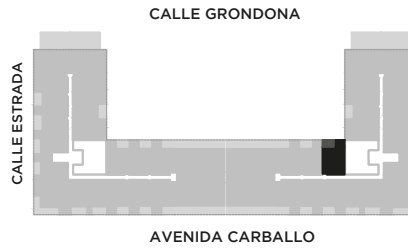

ANA

AV. LUIS CÁNDIDO CARBALLO 842
ROSARIO

 QUINCHO	 PARQUE EN PB
 LAUNDRY	 COCHERAS
 PISCINA	 BICICLETERO
 WORK ZONE	 GIMNASIO
 SALA DE JUEGOS	 SALA DE HOBBIES

1 DORMITORIO

PISO 4

UNIDAD
26

65 m²

EXCLUSIVOS
55.50 m²
COMUNES
9.50 m²