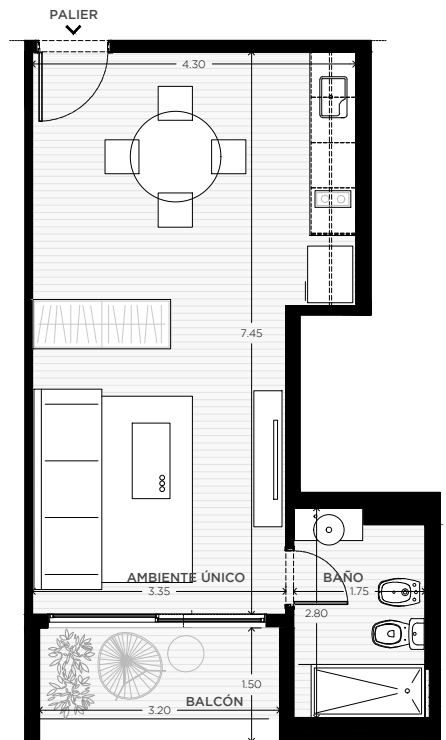

ANA

AV. LUIS CÁNDIDO CARBALLO 842
ROSARIO

QUINCHO	PARQUE EN PB
LAUNDRY	COCHERAS
PISCINA	BICICLETERO
WORK ZONE	GIMNASIO
SALA DE JUEGOS	SALA DE HOBBIES

LOFT

PISO 4
UNIDAD
27

48 m²

EXCLUSIVOS
41 m²
COMUNES
7 m²

0m 0,5m 1m 2m 8m

ESCALA GRÁFICA

06/06/2022 - VA

NOTAS:

1- LA EMPRESA SE RESERVA EL DERECHO DE PRODUCIR MODIFICACIONES AL PROYECTO EN SU CONJUNTO O A ALGUNA DE SUS PARTES EN CASO QUE LOS ENTES PUBLICOS (MUNICIPALIDAD, EPE, LITORAL GAS, AGUAS PROVINCIALES, ETC.) REQUIEREN DICHS AJUSTES PARA OTORGAR LOS PERMISOS / FINALES DE OBRA REGLAMENTARIOS. ESTA INFORMACIÓN ES NO CONTRACTUAL, FACTIBLE DE SUFRIR CAMBIOS Y/O MODIFICACIONES SIN PREVIO AVISO.