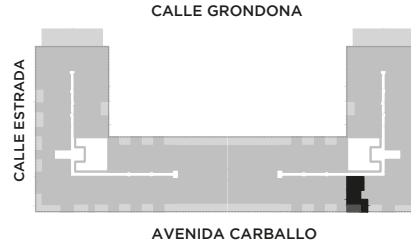

ANA

AV. LUIS CÁNDIDO CARBALLO 842
ROSARIO

QUINCHO	PARQUE EN PB
LAUNDRY	COCHERAS
PISCINA	BICICLETERO
WORK ZONE	GIMNASIO
SALA DE JUEGOS	SALA DE HOBBIES

LOFT

PISO 4
UNIDAD
27

48 m²

EXCLUSIVOS
41 m²
COMUNES
7 m²