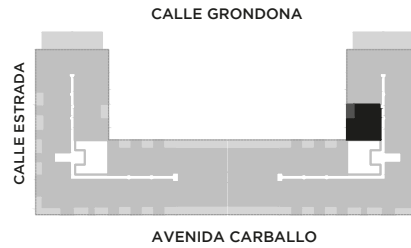

ANA

AV. LUIS CÁNDIDO CARBALLO 842
ROSARIO

	QUINCHO		PARQUE EN PB
	LAUNDRY		COCHERAS
	PISCINA		BICICLETERO
	WORK ZONE		GINNASIO
	SALA DE JUEGOS		SALA DE HOBBIES

2 DORMITORIOS

PISO 4

UNIDAD
33

101 m²

EXCLUSIVOS
86.50 m²
COMUNES
14.50 m²