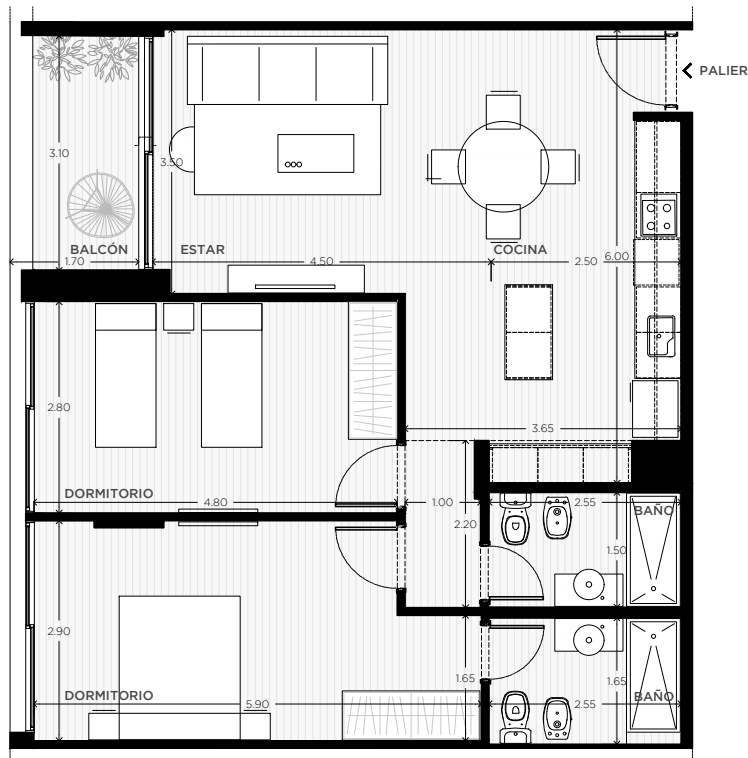

ANA

AV. LUIS CÁNDIDO CARBALLO 842
ROSARIO

	QUINCHO		PARQUE EN PB
	LAUNDRY		COCHERAS
	PISCINA		BICICLETERO
	WORK ZONE		GINNASIO
	SALA DE JUEGOS		SALA DE HOBBIES

2 DORMITORIOS

PISO 4

UNIDAD
33

101 m²

EXCLUSIVOS
86.50 m²
COMUNES
14.50 m²

0m 0,5m 1m 2m 8m

ESCALA GRÁFICA

26/06/2023 - vB

NOTAS:

1- LA EMPRESA SE RESERVA EL DERECHO DE PRODUCIR MODIFICACIONES AL PROYECTO EN SU CONJUNTO O A ALGUNA DE SUS PARTES EN CASO QUE LOS ENTES PUBLICOS (MUNICIPALIDAD, EPE, LITORAL GAS, AGUAS PROVINCIALES, ETC.) REQUIEREN DICHS AJUSTES PARA OTORGAR LOS PERMISOS / FINALES DE OBRA REGLAMENTARIOS. ESTA INFORMACIÓN ES NO CONTRACTUAL, FACTIBLE DE SUFRIR CAMBIOS Y/O MODIFICACIONES SIN PREVIO AVISO.