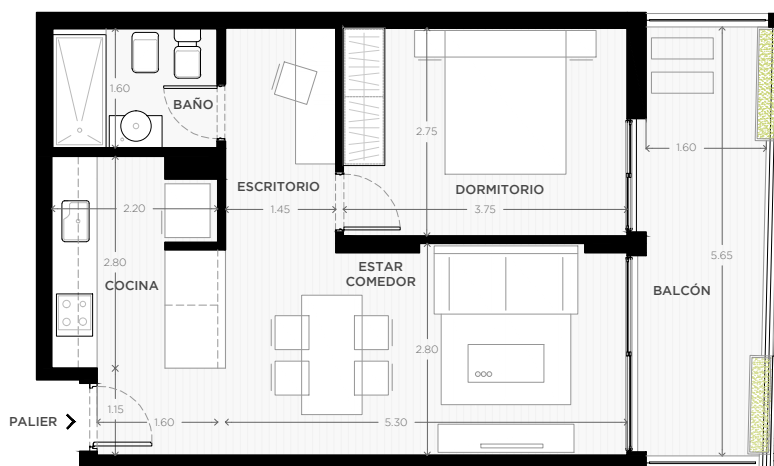

EDIFICIO NINA

SAN LUIS 505 (ESQ. 1° DE MAYO)
ROSARIO

UBICACIÓN
CÉNTRICA

SUM

VEGETACIÓN
EN BALCON

COCHERAS

BICICLETERO

1 DORMITORIO

PISOS 1 AL 6

UNIDAD

02

71.13 m²

EXCLUSIVOS

58.67 m²

COMUNES

12.46 m²