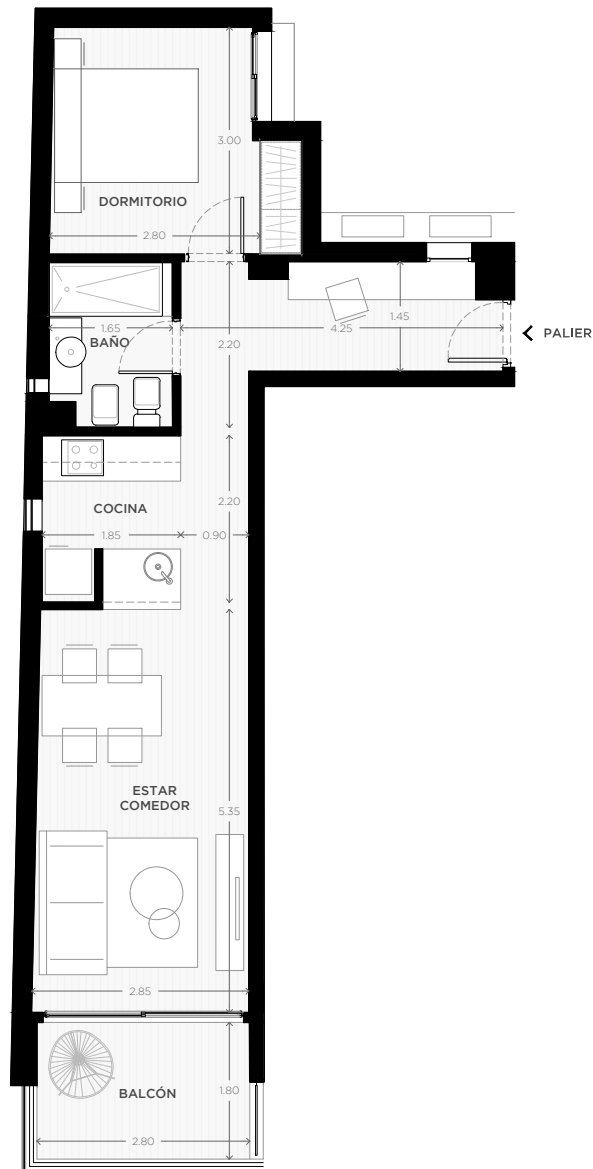

EDIFICIO NINA

SAN LUIS 505 (ESQ. 1° DE MAYO)
ROSARIO

UBICACIÓN
CÉNTRICA

SUM

VEGETACIÓN
EN BALCON

COCHERAS

BICICLETERO

1 DORMITORIO

PISOS 2 AL 6

UNIDAD
06

64.00 m²

EXCLUSIVOS
52.47 m²
COMUNES
11.53 m²

ESCALA GRÁFICA

01/02/2019
FT16-V5 - REV 01

NOTAS:

1- LA EMPRESA SE RESERVA EL DERECHO DE PRODUCIR MODIFICACIONES AL PROYECTO EN SU CONJUNTO O A ALGUNA DE SUS PARTES EN CASO QUE LOS ENTES PUBLICOS (MUNICIPALIDAD, EPE, LITORAL GAS, AGUAS PROVINCIALES, ETC.) REQUIERIESEN DICHS AJUSTES PARA OTORGAR LOS PERMISOS / FINALES DE OBRA REGLAMENTARIOS. ESTA INFORMACIÓN ES NO CONTRACTUAL, FACTIBLE DE SUFRIR CAMBIOS Y/O MODIFICACIONES SIN PREVIO AVISO.