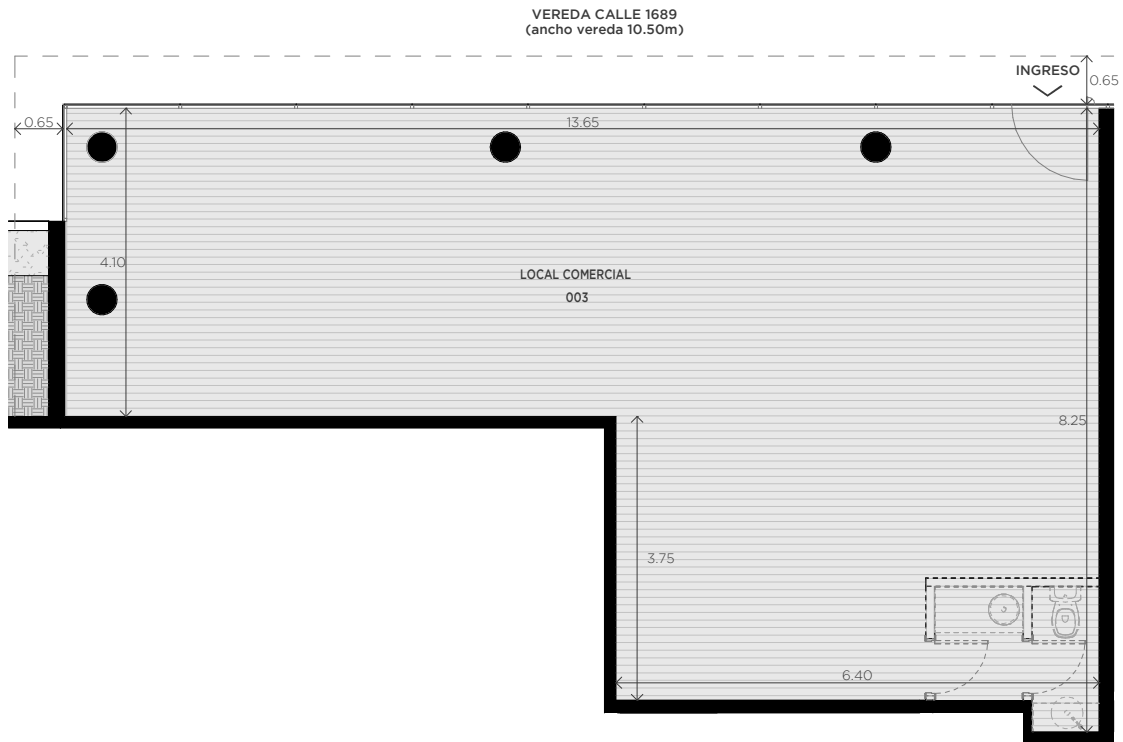

ARBORIA | EDIFICIO 1

Fisherton
ROSARIO

 QUINCHO	 PARQUE
 LAUNDRY	 COCHERAS
 PISCINA	 BICICLETERO
 WORK ZONE	 GIMNASIO
 SALA DE JUEGOS	 JUEGOS INFANTILES

LOCAL

PLANTA BAJA

UNIDAD
03

101 m²

EXCLUSIVOS
101 m²
COMUNES
0 m²

0m 0,5m 2m 5m

ESCALA GRÁFICA

14/11/2022 - VA

NOTAS:

1- LA EMPRESA SE RESERVA EL DERECHO DE PRODUCIR MODIFICACIONES AL PROYECTO EN SU CONJUNTO O A ALGUNA DE SUS PARTES EN CASO QUE LOS ENTES PUBLICOS (MUNICIPALIDAD, EPE, LITORAL GAS, AGUAS PROVINCIALES, ETC.) REQUIRIESEN DICHOS AJUSTES PARA OTORGAR LOS PERRMISOS / FINALES DE OBRA REGLAMENTARIOS. ESTA INFORMACIÓN ES NO CONTRACTUAL, FACTIBLE DE SUFRIR CAMBIOS Y/O MODIFICACIONES SIN PREVIO AVISO.