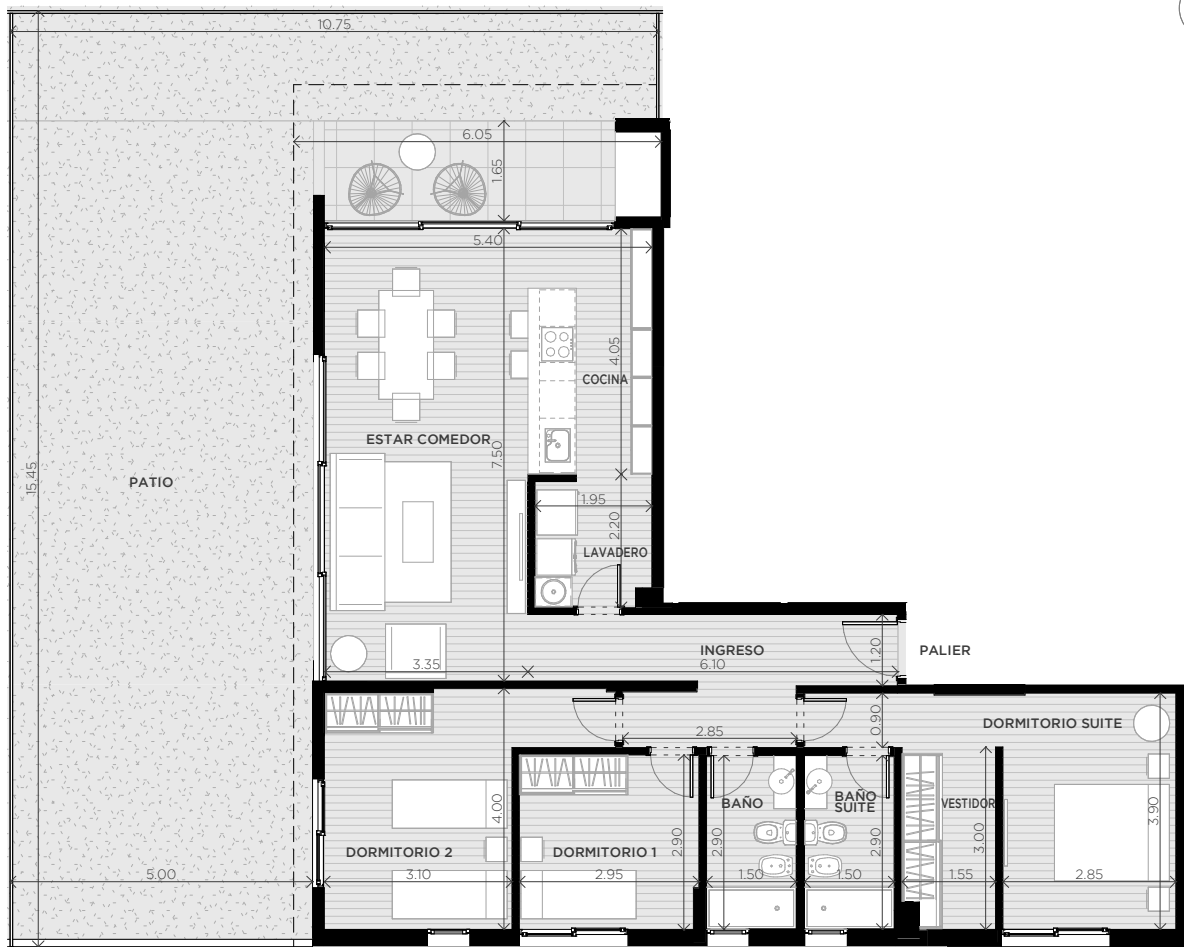

ARBORIA | EDIFICIO 6

Fisherton
ROSARIO

	QUINCHO		PARQUE
	LAUNDRY		COCHERAS
	PISCINA		BICICLETERO
	WORK ZONE		GIMNASIO
	SALA DE JUEGOS		JUEGOS INFANTILES

3 DORMITORIOS

PLANTA BAJA

UNIDAD
01

239 m²

EXCLUSIVOS 129 m²	PATIO 84 m²
COMUNES 26 m²	