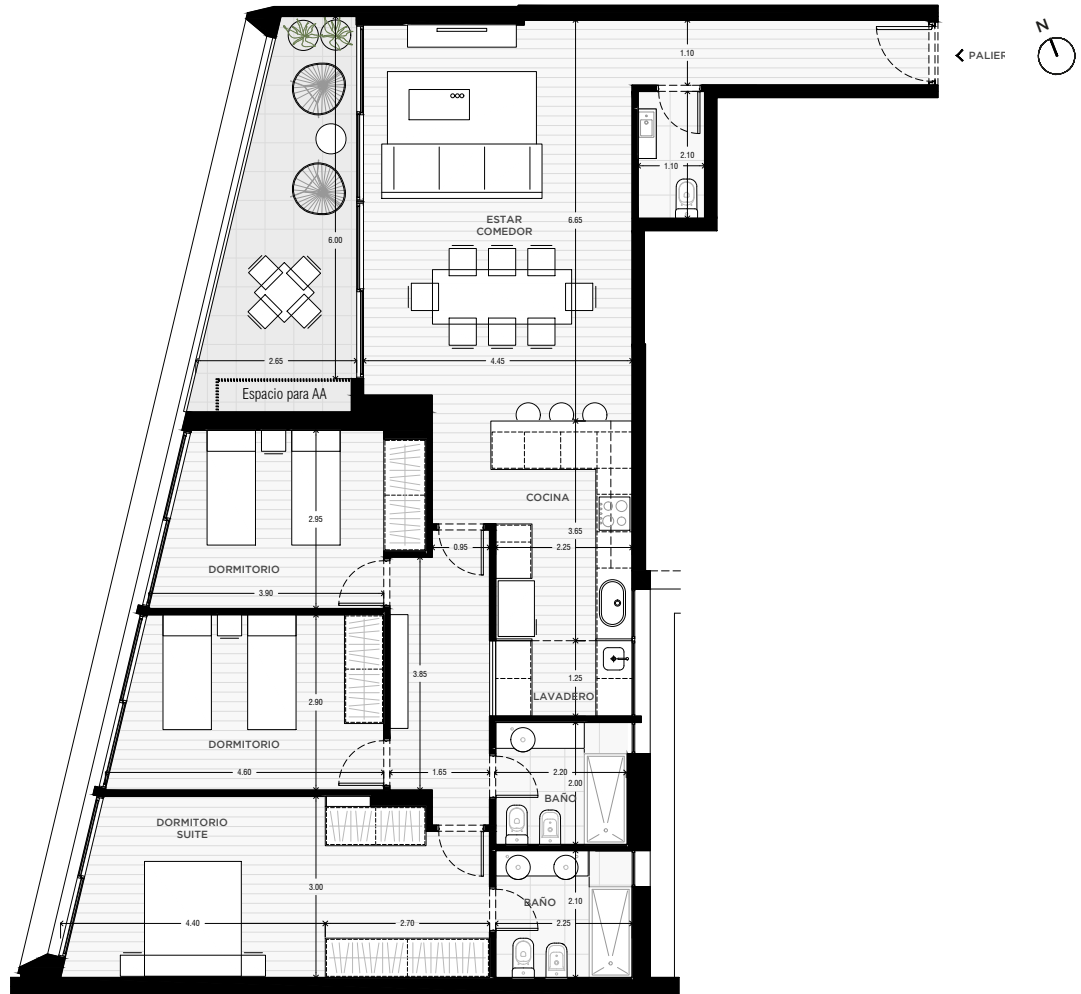

3 DORMITORIOS

171 m²

PISO 1 AL 13

UNIDAD

01

EXCLUSIVOS

140.00 m²

COMUNES

31.00 m²

0m 0,5m 1m 2m 8m

ESCALA GRÁFICA

10/09/2025 - VC

NOTAS:

1- LA EMPRESA SE RESERVA EL DERECHO DE PRODUCIR MODIFICACIONES AL PROYECTO EN SU CONJUNTO O A ALGUNA DE SUS PARTES EN CASO QUE LOS ENTES PUBLICOS (MUNICIPALIDAD, EPE, LITORAL GAS, AGUAS PROVINCIALES, ETC.) REQUIRIESEN DICHOS AJUSTES PARA OTORGAR LOS PERMISOS / FINALES DE OBRA REGLAMENTARIOS. ESTA INFORMACIÓN ES NO CONTRACTUAL, FACTIBLE DE SUFRIR CAMBIOS Y/O MODIFICACIONES SIN PREVIO AVISO.