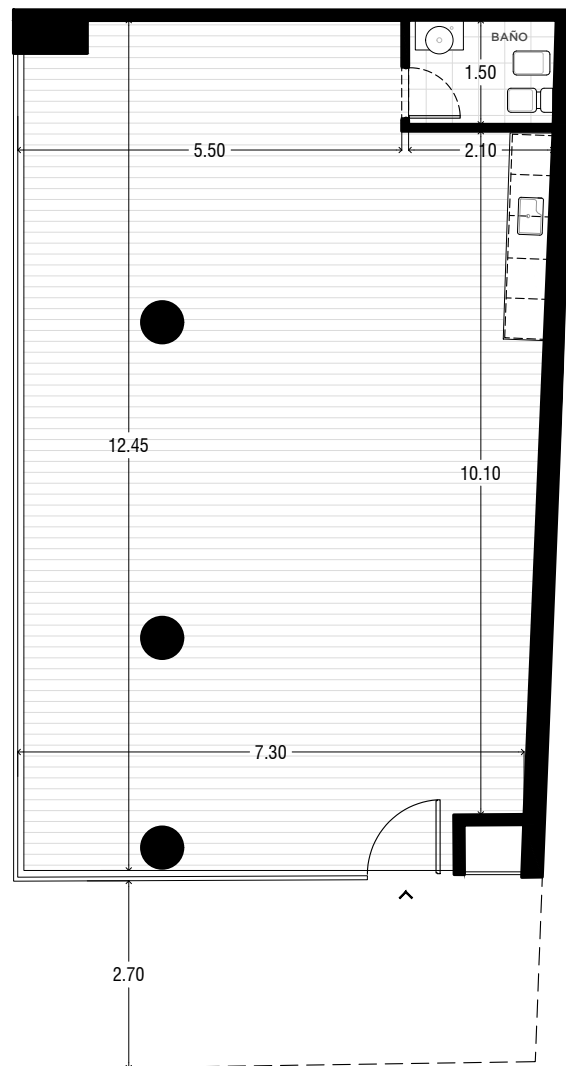

26/03/2026 - vF

NOTAS:

1- LA EMPRESA SE RESERVA EL DERECHO DE PRODUCIR MODIFICACIONES AL PROYECTO EN SU CONJUNTO O A ALGUNA DE SUS PARTES EN CASO QUE LOS ENTES PUBLICOS (MUNICIPALIDAD, EPE, LITORAL GAS, AGUAS PROVINCIALES, ETC.) REQUIRIESEN DICHS AJUSTES PARA OTORGAR LOS PERMISOS / FINALES DE OBRA REGLAMENTARIOS. ESTA INFORMACIÓN ES NO CONTRACTUAL, FACTIBLE DE SUFRIR CAMBIOS Y/O MODIFICACIONES SIN PREVIO AVISO.

2-SIN NUESTRA EXPRESA AUTORIZACIÓN, QUEDA TERMINANTEMENTE PROHIBIDA LA REPRODUCCIÓN TOTAL O PARCIAL DE ESTE DOCUMENTO ASÍ COMO SU USO INDEBIDO Y/O EXHIBICIÓN O COMUNICACIÓN A TERCEROS.

fundar

EDIFICIO MUSEION
ALVEAR 1670. 1P - ROSARIO

+54 341 410 0700
WWW.FUNDAR.COM.AR