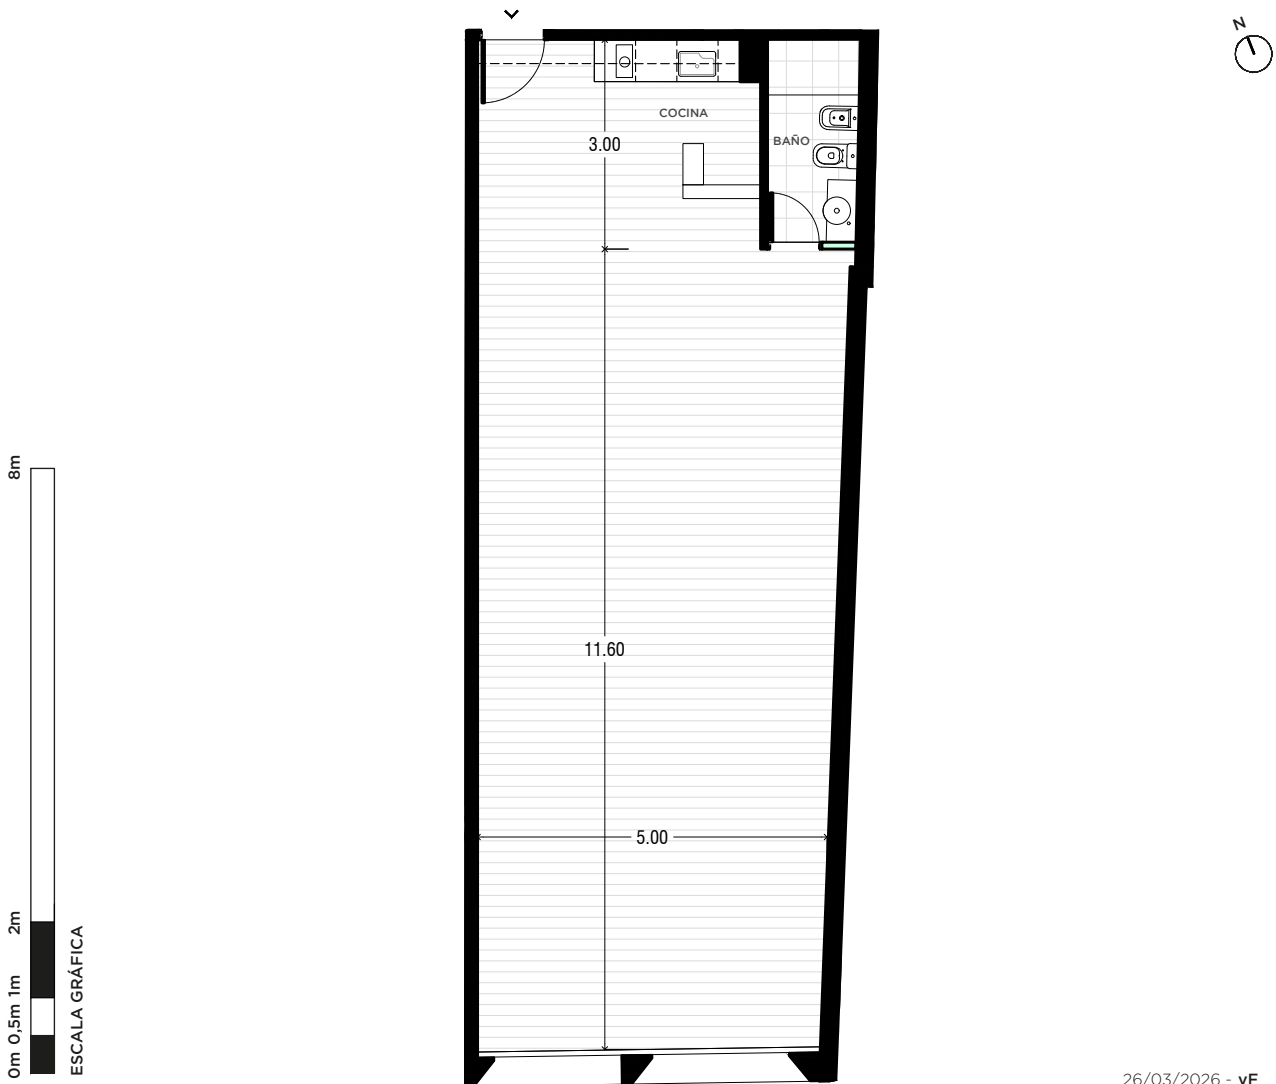

NURI

CÓRDOBA 866
ROSARIO

- UBICACIÓN CENTRICA
- CHILL GARDEN
- PISCINA SOLARIUM
- CERRADURA DIGITAL
- CO-WORKING
- PARRILLERO
- GIMNASIO
- BICICLETERO

STUDIO

112 m²

PISO 1 - 2

UNIDAD
01

EXCLUSIVOS
88 m²
COMUNES
24 m²