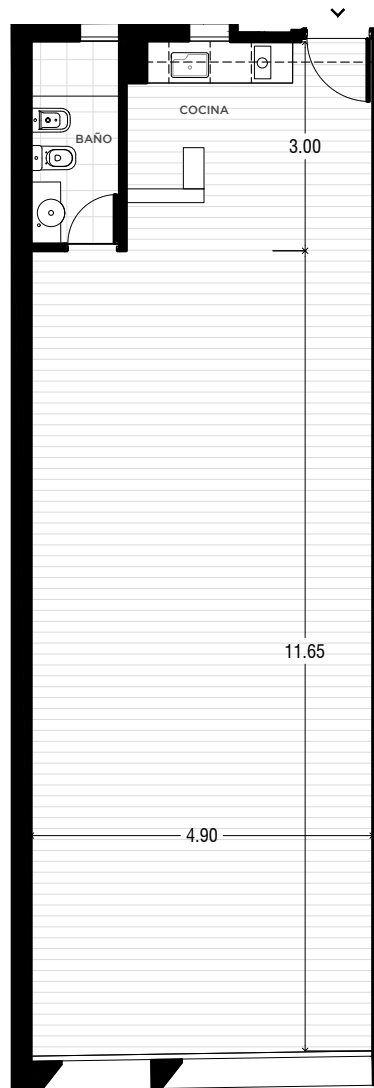

26/03/2026 - vF

NOTAS:

1- LA EMPRESA SE RESERVA EL DERECHO DE PRODUCIR MODIFICACIONES AL PROYECTO EN SU CONJUNTO O A ALGUNA DE SUS PARTES EN CASO QUE LOS ENTES PUBLICOS (MUNICIPALIDAD, EPE, LITORAL GAS, AGUAS PROVINCIALES, ETC.) REQUIRIESEN DICHOS AJUSTES PARA OTORGAR LOS PERMISOS / FINALES DE OBRA REGLAMENTARIOS. ESTA INFORMACIÓN ES NO CONTRACTUAL, FACTIBLE DE SUFRIR CAMBIOS Y/O MODIFICACIONES SIN PREVIO AVISO.

2-SIN NUESTRA EXPRESA AUTORIZACIÓN, QUEDA TERMINANTEMENTE PROHIBIDA LA REPRODUCCIÓN TOTAL O PARCIAL DE ESTE DOCUMENTO ASÍ COMO SU USO INDEBIDO Y/O EXHIBICIÓN O COMUNICACIÓN A TERCEROS.

fundar

EDIFICIO MUSEION
ALVEAR 1670. 1P - ROSARIO

+54 341 410 0700
WWW.FUNDAR.COM.AR