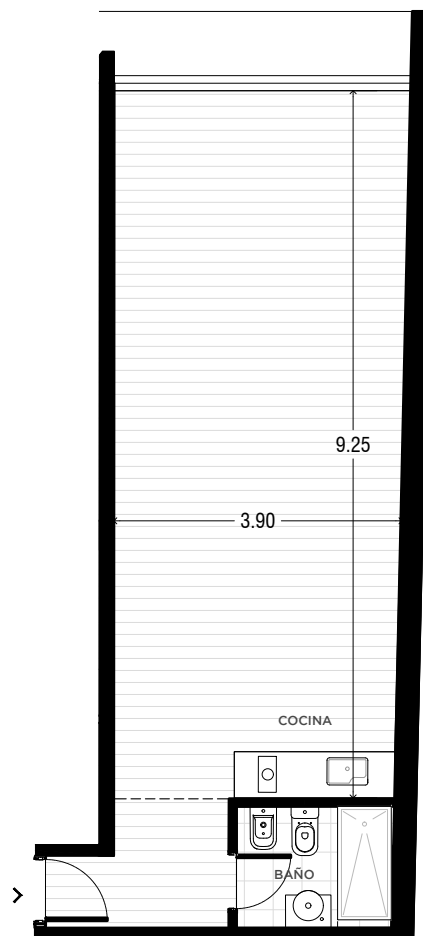

26/03/2026 - vF

NOTAS:

1- LA EMPRESA SE RESERVA EL DERECHO DE PRODUCIR MODIFICACIONES AL PROYECTO EN SU CONJUNTO O A ALGUNA DE SUS PARTES EN CASO QUE LOS ENTES PUBLICOS (MUNICIPALIDAD, EPE, LITORAL GAS, AGUAS PROVINCIALES, ETC.) REQUIRIESEN DICHS AJUSTES PARA OTORGAR LOS PERMISOS / FINALES DE OBRA REGLAMENTARIOS. ESTA INFORMACIÓN ES NO CONTRACTUAL, FACTIBLE DE SUFRIR CAMBIOS Y/O MODIFICACIONES SIN PREVIO AVISO.

2-SIN NUESTRA EXPRESA AUTORIZACIÓN, QUEDA TERMINANTEMENTE PROHIBIDA LA REPRODUCCIÓN TOTAL O PARCIAL DE ESTE DOCUMENTO ASÍ COMO SU USO INDEBIDO Y/O EXHIBICIÓN O COMUNICACIÓN A TERCEROS.

fundar

EDIFICIO MUSEION
ALVEAR 1670. 1P - ROSARIO

+54 341 410 0700
WWW.FUNDAR.COM.AR