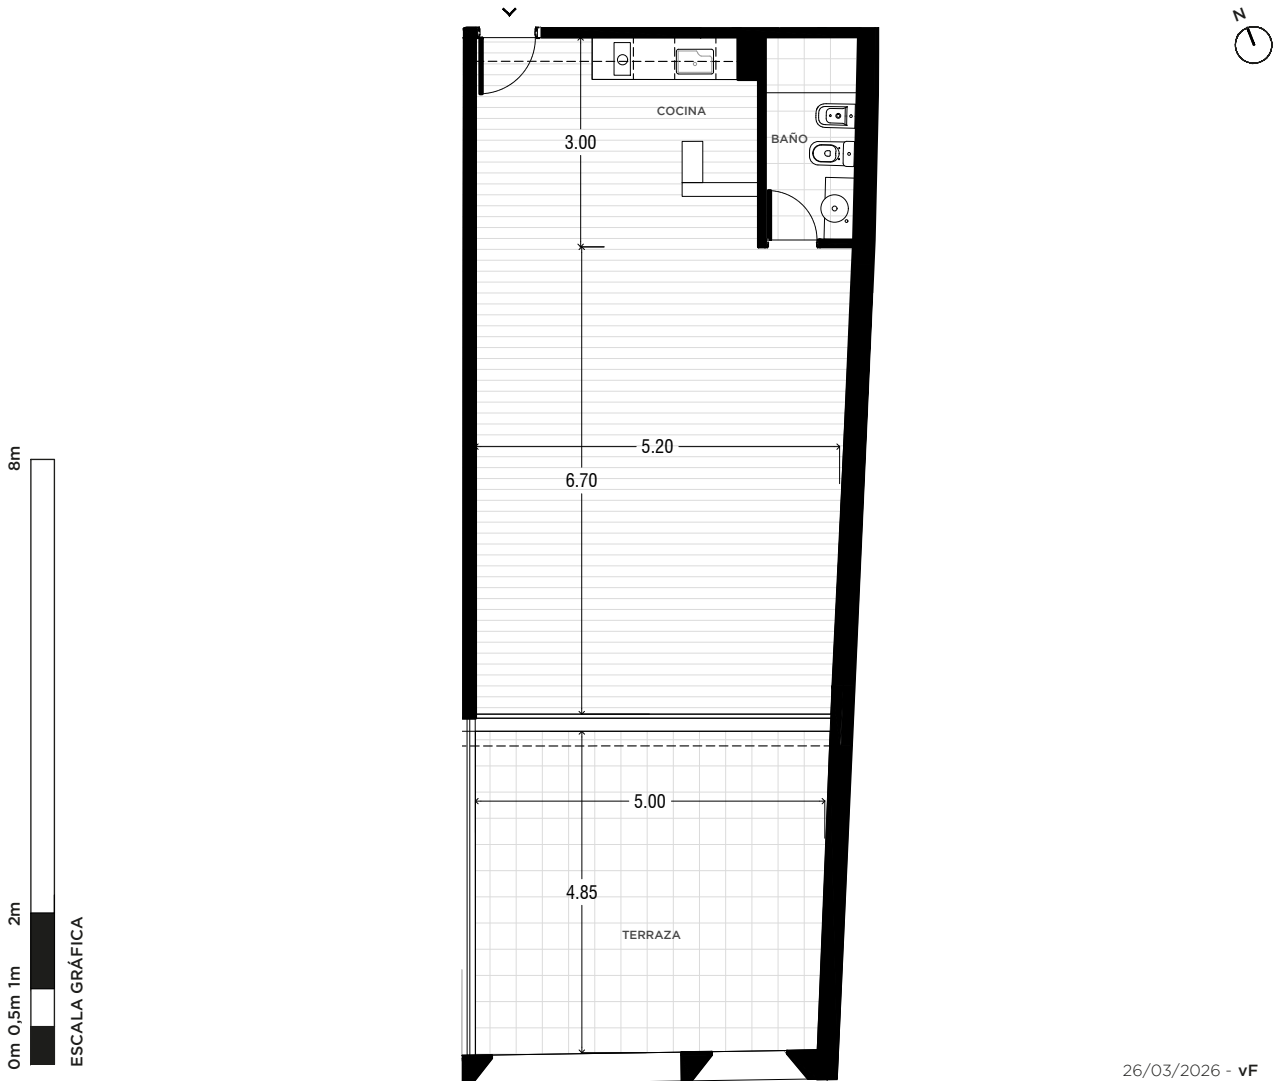

NURI

CÓRDOBA 866
ROSARIO

- UBICACIÓN CENTRICA
- CHILL GARDEN
- PISCINA SOLARIUM
- CERRADURA DIGITAL
- CO-WORKING
- PARRILLERO
- GINNASIO
- BICICLETERO

STUDIO

104 m²

PISO 3

UNIDAD
01

EXCLUSIVOS
60 m²
TERRAZA
26 m²
COMUNES
18 m²