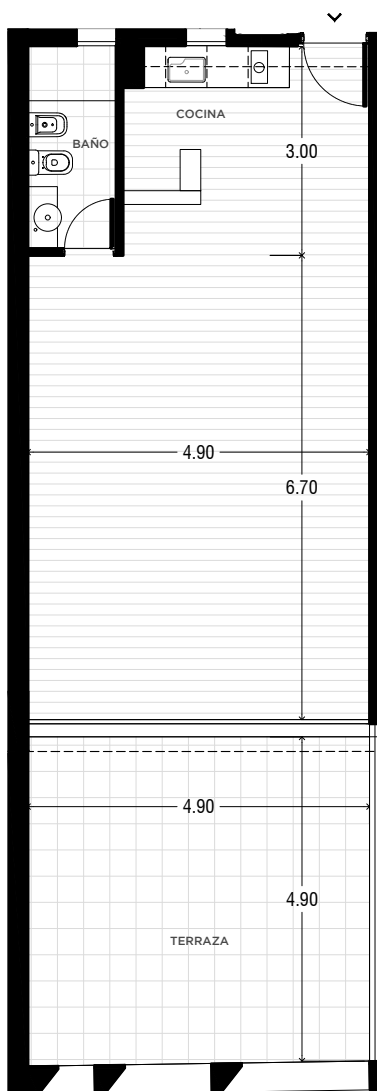

NURI

CÓRDOBA 866
ROSARIO

- UBICACIÓN CENTRICA
- CHILL GARDEN
- PISCINA SOLARIUM
- CERRADURA DIGITAL
- CO-WORKING
- PARRILLERO
- GIMNASIO
- BICICLETERO

CÓRDOBA

STUDIO

96 m²

PISO 3

UNIDAD

02

EXCLUSIVOS

55 m²

TERRAZA

25 m²

COMUNES

16 m²

26/03/2026 - vF