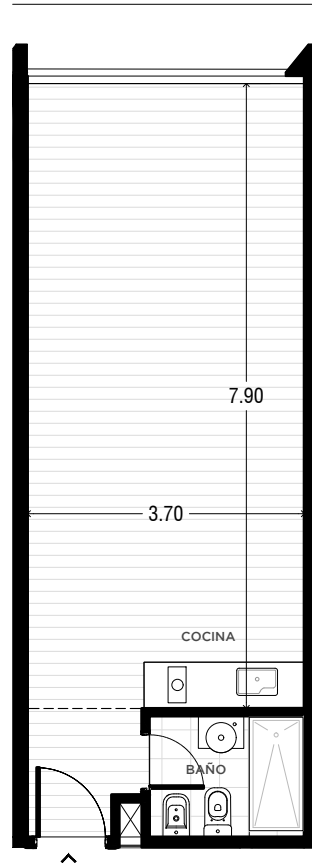

NURI

CÓRDOBA 866
ROSARIO

- UBICACIÓN CENTRICA
- CHILL GARDEN
- PISCINA SOLARIUM
- CERRADURA DIGITAL
- CO-WORKING
- PARRILLERO
- GIMNASIO
- BICICLETERO

STUDIO

51 m²

PISOS 1 AL 10

UNIDAD
04

EXCLUSIVOS
40 m²
COMUNES
11 m²