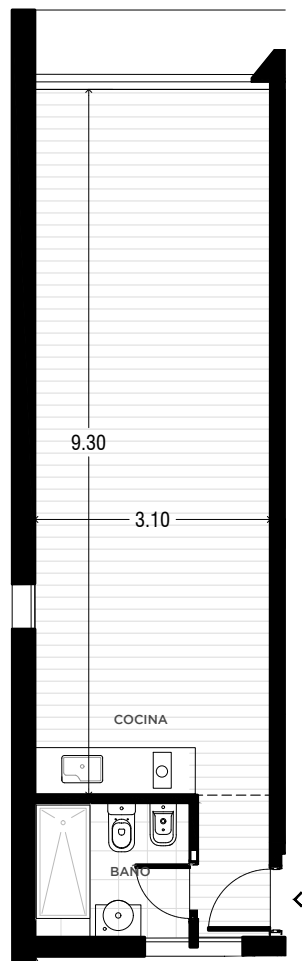

26/03/2026 - vF

NOTAS:

1- LA EMPRESA SE RESERVA EL DERECHO DE PRODUCIR MODIFICACIONES AL PROYECTO EN SU CONJUNTO O A ALGUNA DE SUS PARTES EN CASO QUE LOS ENTES PUBLICOS (MUNICIPALIDAD, EPE, LITORAL GAS, AGUAS PROVINCIALES, ETC.) REQUIRIESEN DICHS AJUSTES PARA OTORGAR LOS PERMISOS / FINALES DE OBRA REGLAMENTARIOS. ESTA INFORMACIÓN ES NO CONTRACTUAL, FACTIBLE DE SUFRIR CAMBIOS Y/O MODIFICACIONES SIN PREVIO AVISO.

2-SIN NUESTRA EXPRESA AUTORIZACIÓN, QUEDA TERMINANTEMENTE PROHIBIDA LA REPRODUCCIÓN TOTAL O PARCIAL DE ESTE DOCUMENTO ASÍ COMO SU USO INDEBIDO Y/O EXHIBICIÓN O COMUNICACIÓN A TERCEROS.

fundar

EDIFICIO MUSEION
ALVEAR 1670. 1P - ROSARIO

+54 341 410 0700
WWW.FUNDAR.COM.AR